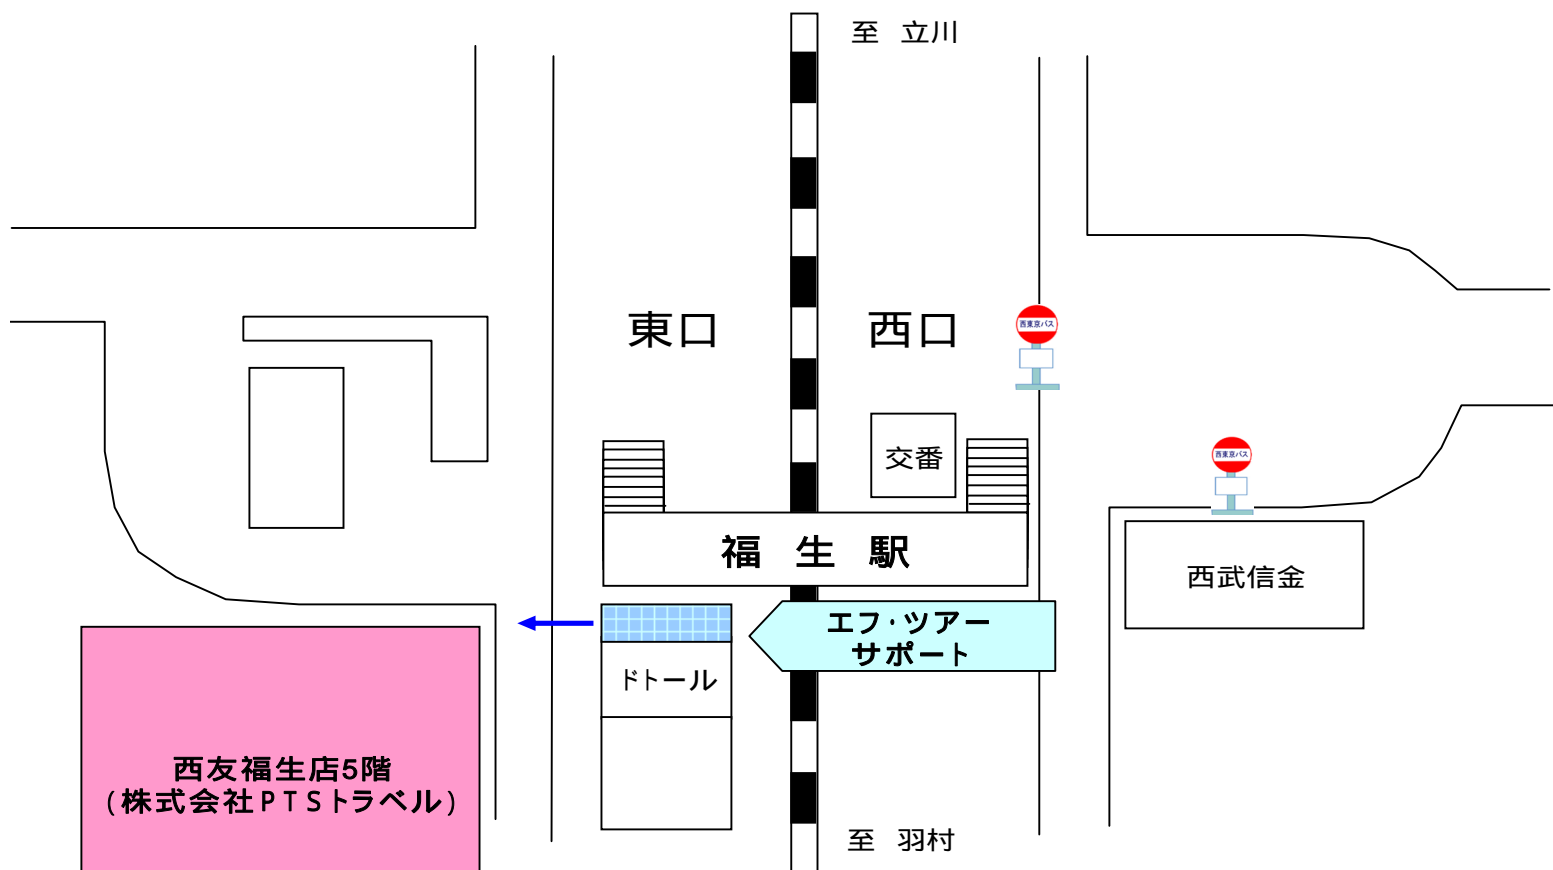

お客様各位

西東京バス株式会社

福生駅定期券発売所 取扱い開始のお知らせ

毎度西東京バスをご利用いただきまして誠に有り難うございます。
 エフツアーサポート福生店が 2010年11月30日(火)を以て閉店となりました。
 それに伴いまして新しい定期券発売所が取扱いを開始致しましたので、下記の通り
 ご案内させていただきます。

記

新定期券発売所	
株式会社PTSトラベルナビ福生店（西友福生店5階）	
業務開始	2010年12月20日（月）より
取扱時間	10:00～19:30