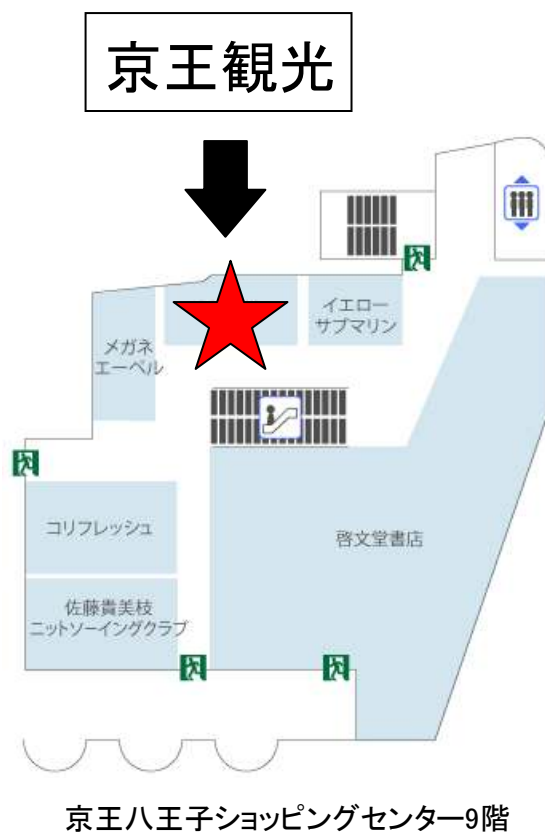

お客様各位

西東京バス株式会社

当社定期券発売所（京王観光京王八王子駅営業所）の移転について

毎度西東京バスをご利用いただきまして誠に有り難うございます。

この度当社路線バス定期券発売所(京王観光京王八王子駅営業所)が、2011年10月3日(月)より京王八王子ショッピングセンター地下1階から9階へ移転することとなりましたのでご案内させていただきます。

この移転に伴い10月3日(月)10:00~13:00の間、当社定期券のお取扱が出来なくなります。ご不便をお掛け致しますがご了承の程よろしくお願いいたします。

日付	曜日	摘要	開店時間	閉店時間
10月2日	(日)	平常通りの営業(地下1階)	10:00	17:00
10月3日	(月)	新店舗移転オープン(9階)	<u>13:00</u>	19:00

【営業時間】

平日・土日祝:11:00~19:00

*** お問い合わせ先 ***

西東京バス(株)運輸部営業担当 042-646-9041