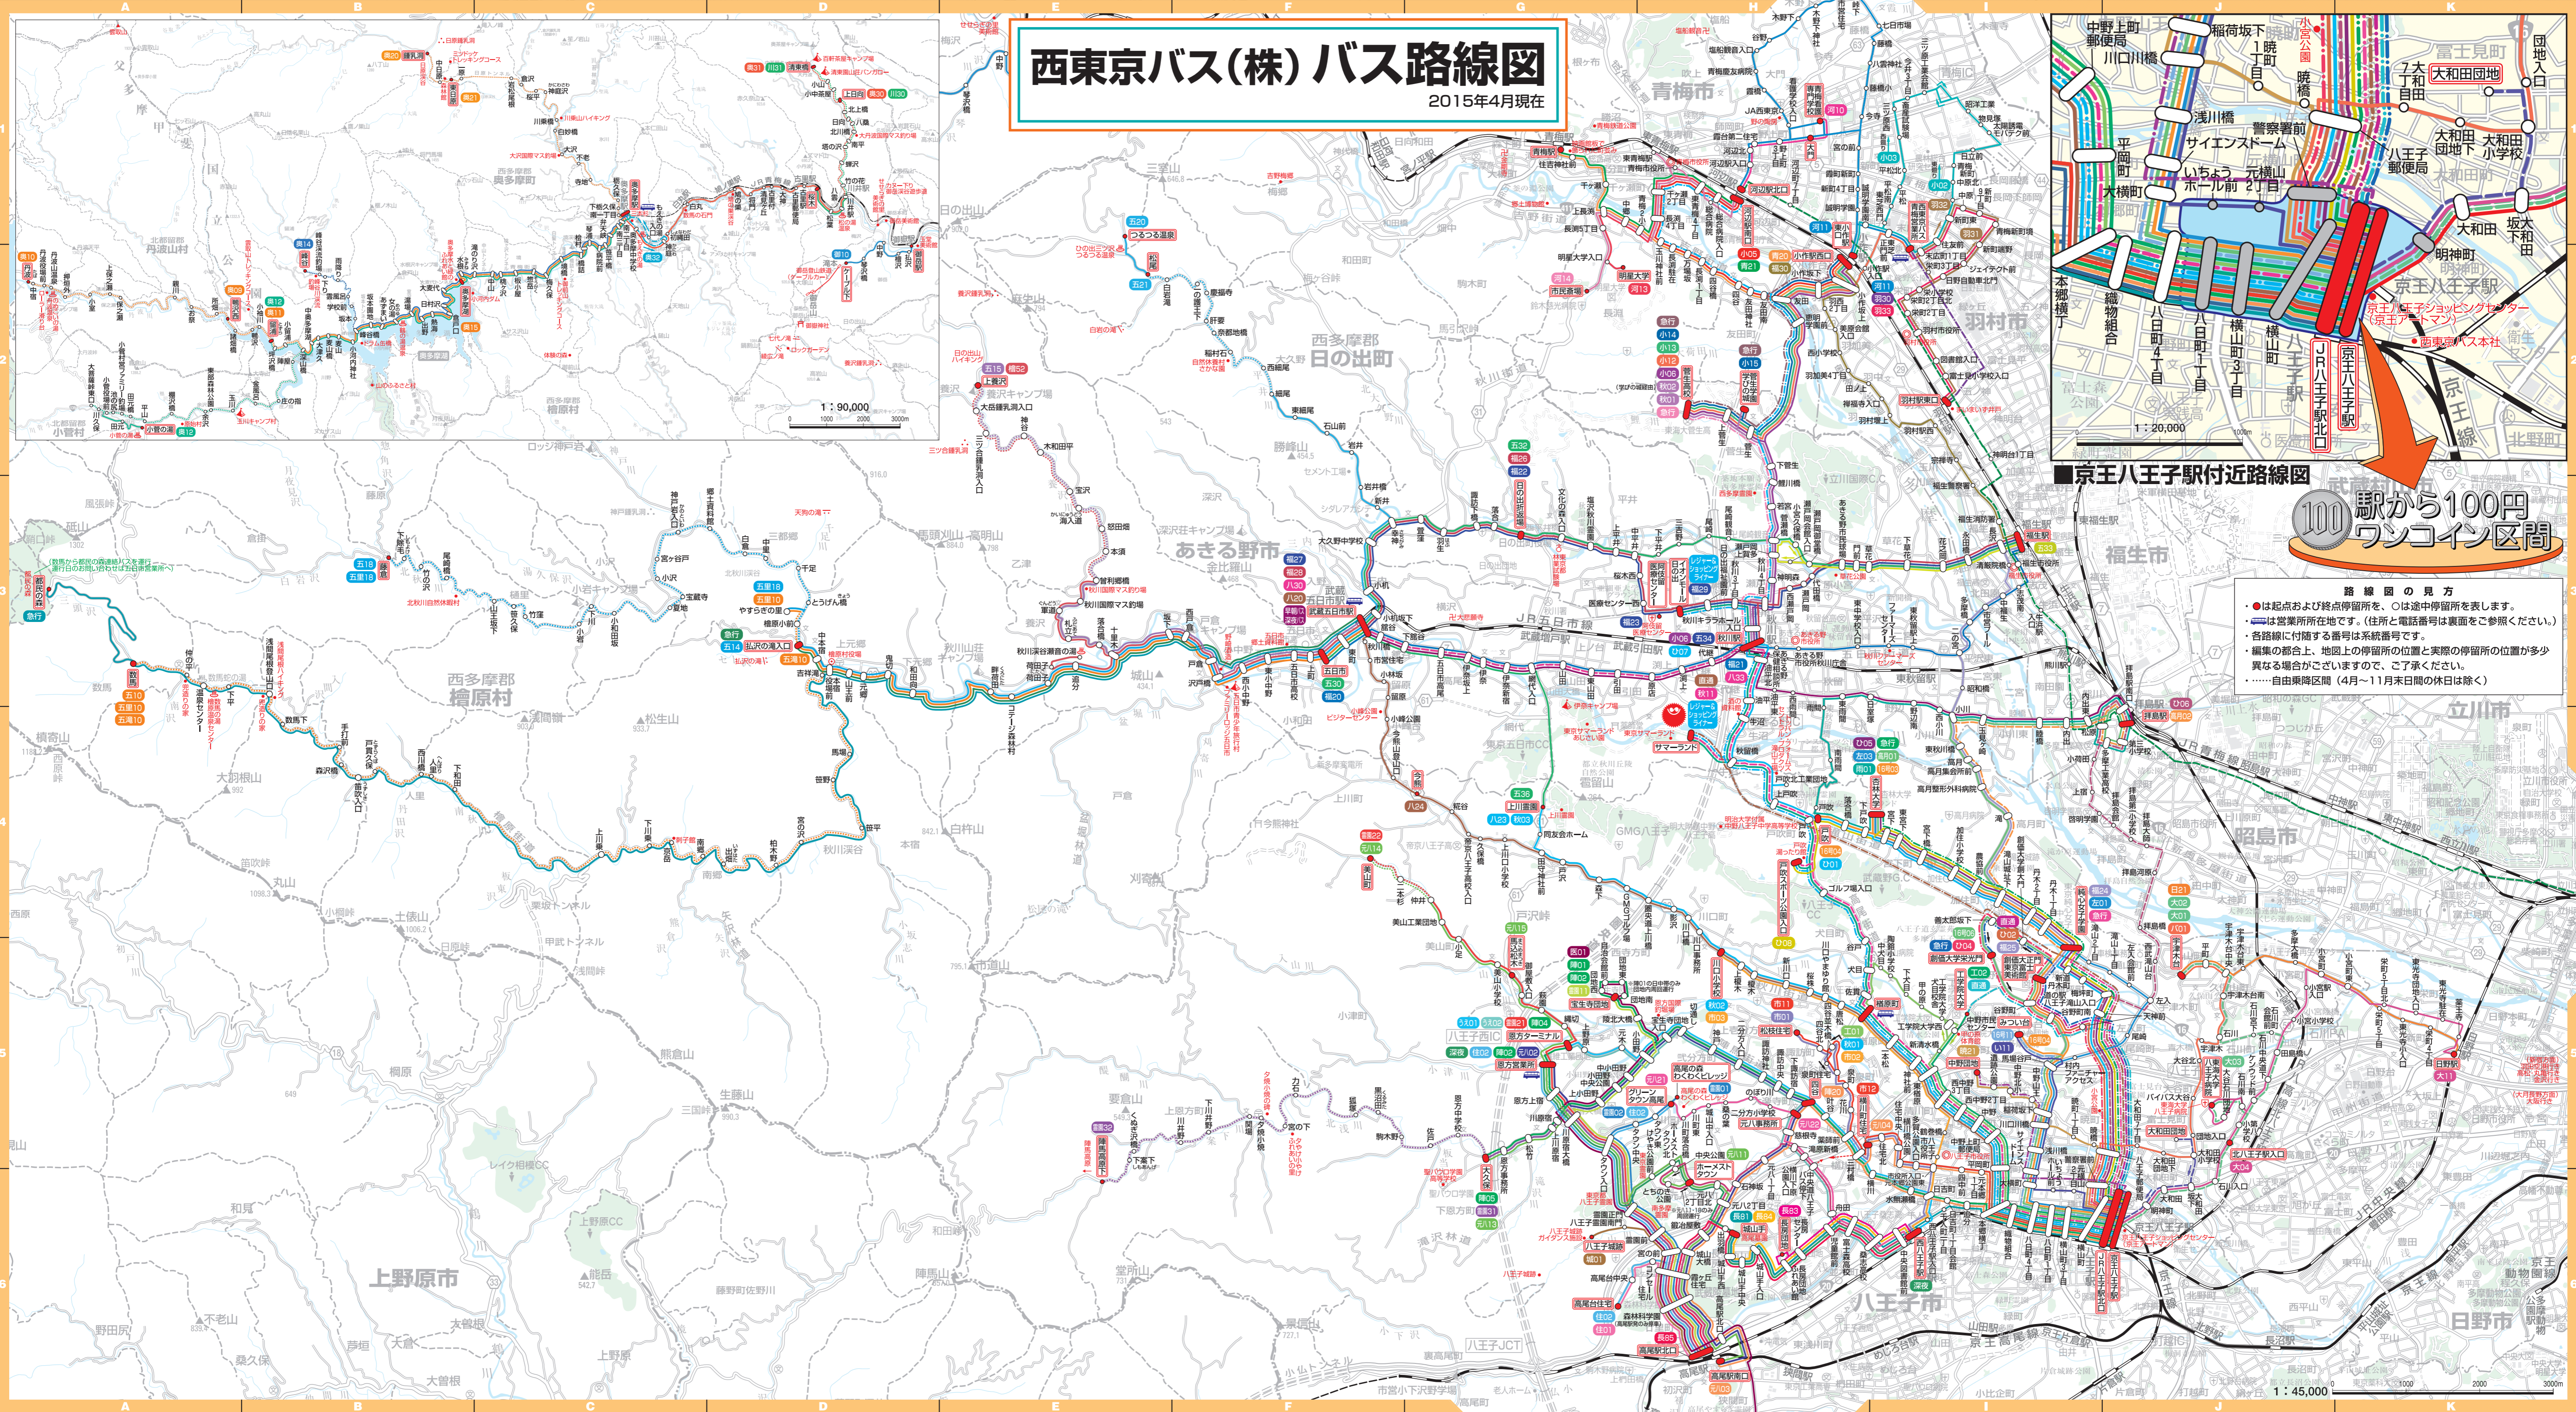

西東京バス(株) バス路線図

2015年4月現在

- 路線図の見方**
- は起点および終点停留所、○は途中停留所を表します。
 - は営業所所在地です。(住所と電話番号は裏面をご参照ください。)
 - 各路線に付随する番号は系統番号です。
 - 編集の都合上、地図上の停留所の位置と実際の停留所の位置が多少異なる場合がございますので、ご了承ください。
 - 自由乗降区間 (4月~11月末日間の休日は除く)