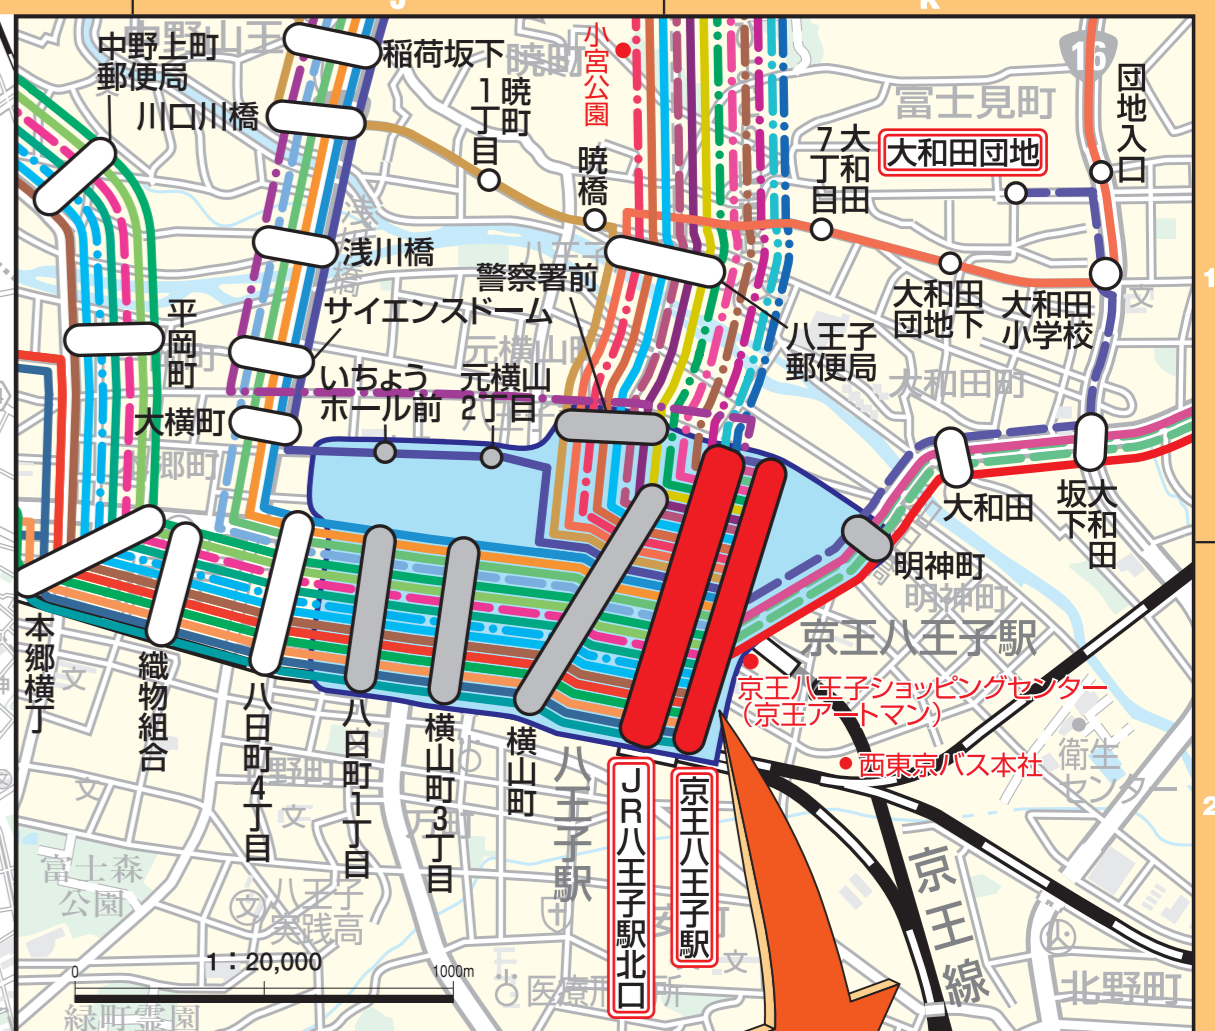

西東京バス(株) バス路線図

2015年4月現在

- 路線図の見方**
- は起点および終点停留所、○は途中停留所を表します。
 - は営業所所在地です。(住所と電話番号は裏面をご参照ください。)
 - 各路線に付随する番号は系統番号です。
 - 編集の都合上、地図上の停留所の位置と実際の停留所の位置が多少異なる場合がございますので、ご了承ください。
 - 自由乗降区間 (4月~11月末日間の休日は除く)