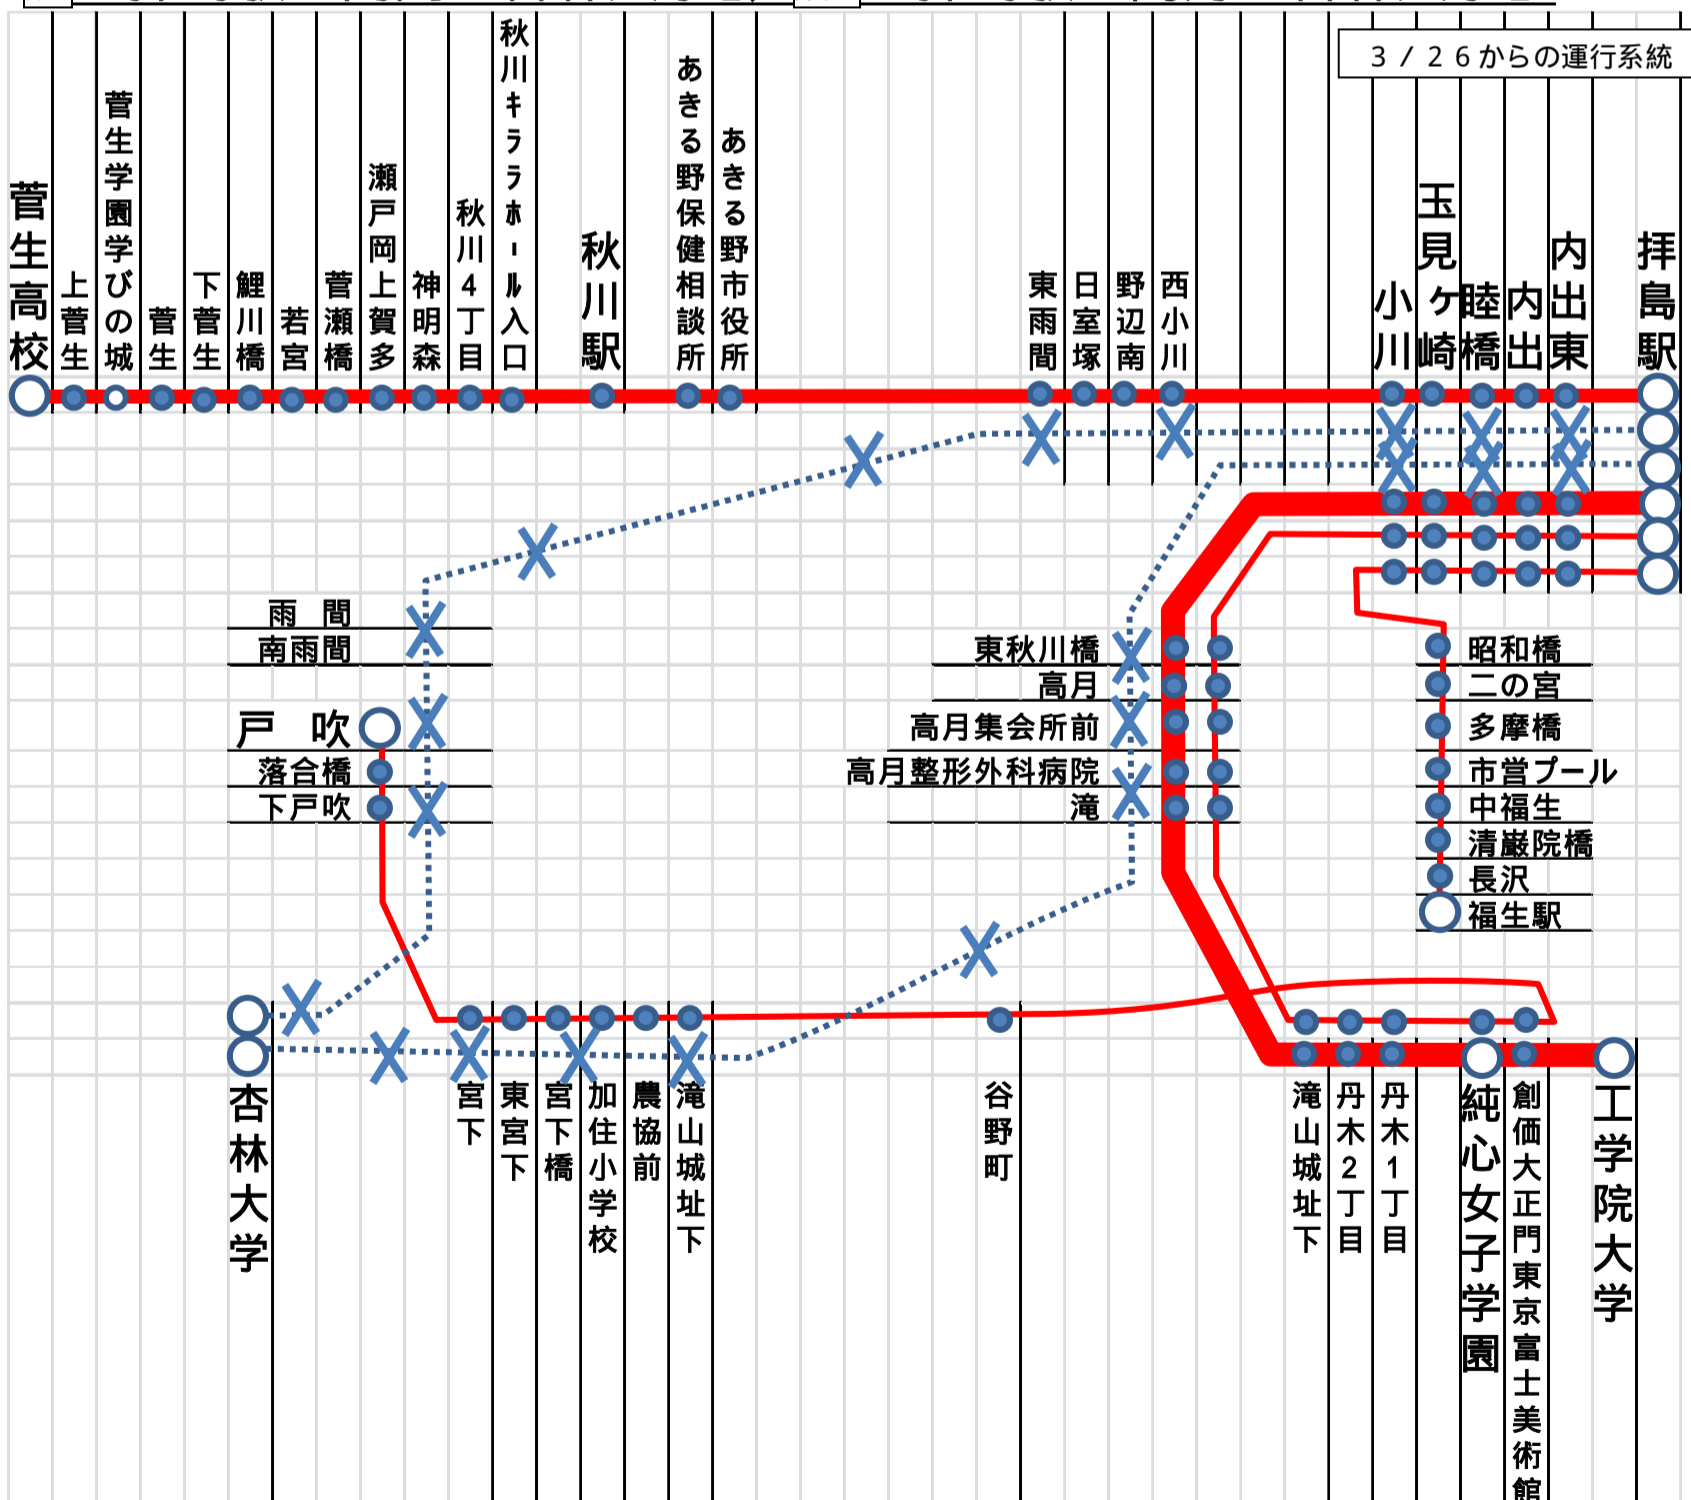

# 運行系統の変更について

毎度ご利用下さいまして有難うございます。弊社では2016年3月26日(土)にダイヤ改正を実施いたします。

つきましては、沿線大学移転に伴う路線廃止や拝島駅駅前広場完成に合わせ新路線を開設する等、下記の通り運行系統を大幅に変更させていただきます。一部ご利用のお客様には大変ご迷惑をお掛けいたしますが、何卒ご理解賜りますようお願い申し上げます。

< 新設系統 >

高月03 『拝島駅～高月～純心女子学園～創価大正門～工学院大学』

高月01 『拝島駅～高月～純心女子学園～創価大正門～戸吹』 平日のみ

福25 『拝島駅～小川～二の宮～福生駅』 平日1往復のみ

菅21 菅22 『拝島駅～東雨間～秋川駅～菅生高校』 菅生学園学びの城には一部の便が停車します。

< 増回系統 >

高月02 『拝島駅～高月～純心女子学園』

< 廃止系統 >

雨01 『拝島駅～雨間～杏林大学』、高月01 『拝島駅～高月～杏林大学』

詳しい時刻はバス停掲出の時刻表・チラシ等をご確認ください。

お問い合わせ・・・西東京バス(株)運輸部 042-646-9041

( 拝島駅～小川( 拝島側ポール) )