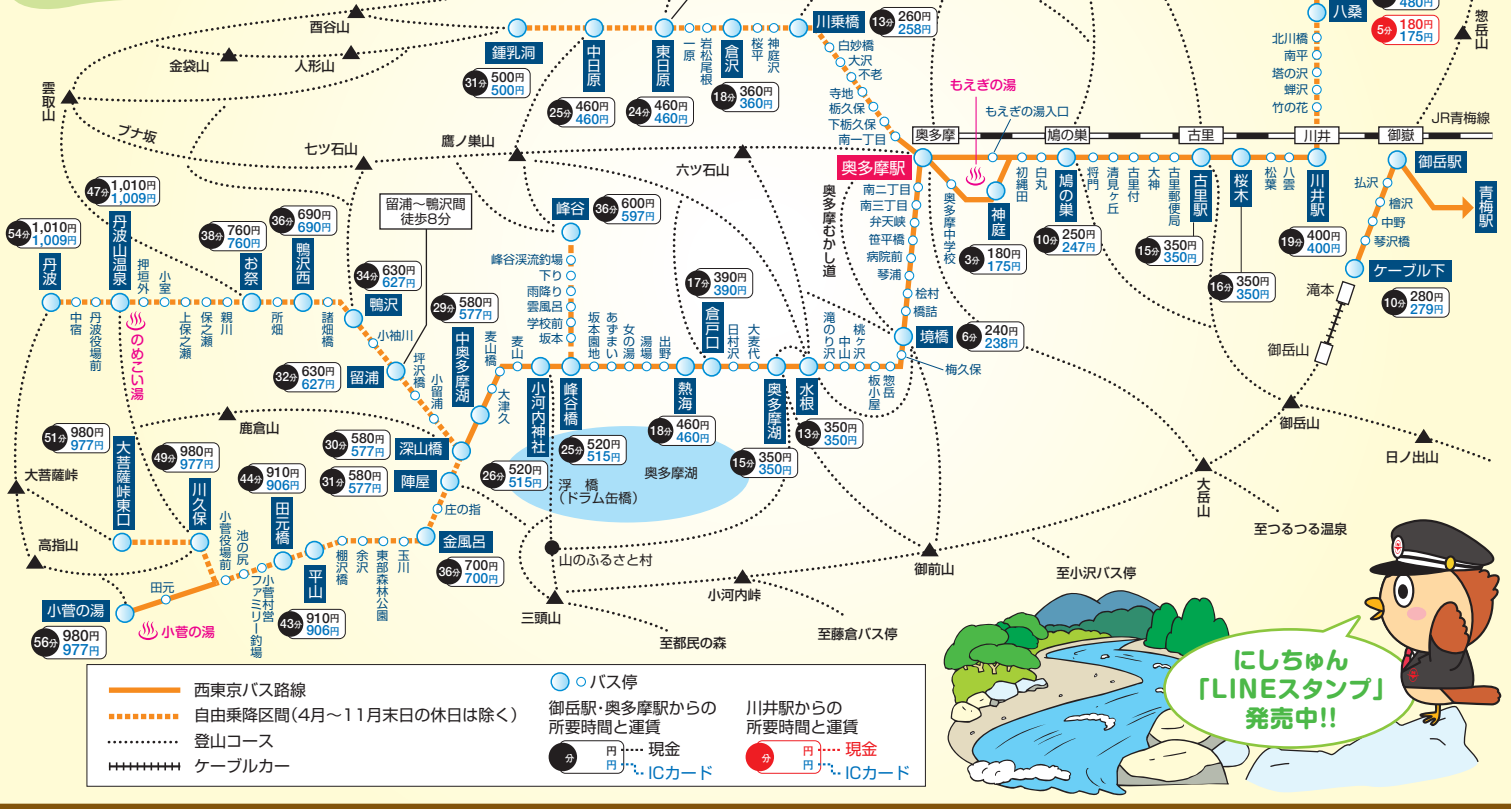

西東京バス ハイキング時刻表

2016年3月26日改正

奥多摩・御岳山エリア

2016.3.26改正

バス発車予定時刻表

交通事情により、ダイヤが乱れることがありますのでご了承下さい。

2016.3.26改正

奥多摩駅発		平日月金	土休日	川井	井	御岳	ケーブル
①	②	③	④	⑤	⑥	⑦	⑧
東	鍾乳洞	奥多摩湖	丹波	清	御岳	ケーブル	御
日	原	谷	西	東	東	下	岳
	45	34		5			
04	15	40		6	38		
04			00	7	20 30 55	44	
10	05	42		8	24 57	09 38	
		30		9	58	21 53	11 35
15			大15	10	17	44	05 32
	00	50		11	24	50	00 38
30			25	12	34	16 53	04 30
			大25	13	48	19 45	07 33
15			40	14	24	48	00 38
45			48	15	16	27	15 54
	18		大48	16	09 35	06 34	22 52
18			17	17	35	05 34	22 52
20			20	18	35	04	青18
			20	19			

留印:留浦経由 大印:大菩薩峠東口経由 青印:青梅駅行

2016.3.26改正

奥多摩駅発		平日月金	土休日	川井	井	御岳	ケーブル
①	②	③	④	⑤	⑥	⑦	⑧
東	鍾乳洞	奥多摩湖	丹波	清	御岳	ケーブル	御
日	原	谷	西	東	東	下	岳
	45	34		5			
04	15	40		6	38		
04			00	7	20 30 55	44	
10	05	42		8	24 57	09 38	
		30		9	58	21 53	11 35
15			大15	10	17	44	05 32
	00	50		11	24	50	00 38
30			25	12	34	16 53	04 30
			大25	13	48	19 45	07 33
15			40	14	24	48	00 38
45			48	15	16	27	15 54
	18		大48	16	09 35	06 34	22 52
18			17	17	35	05 34	22 52
20			20	18	35	04	青18
			20	19			

留印:留浦経由 大印:大菩薩峠東口経由

2016.3.26改正

平日月金	小菅の湯	大菩薩峠東口	丹波	お祭	鴨沢西	留浦	峰谷	奥多摩湖	境	奥多摩
8:57	9:05				6:17	6:20	6:29	6:38	6:46	6:56
							7:00	7:09	7:19	7:26
							7:24	7:32	7:42	7:49
								8:28	8:35	8:43
								9:29	9:39	9:46
								10:13	10:16	
								11:27	11:34	11:42
								12:31	12:40	12:50
								14:02	14:12	14:19
								15:10	15:20	15:27
								16:07	16:17	16:24
								17:05	17:14	17:24
								18:23	18:33	18:40
								19:08	19:18	19:25
								20:00	20:08	20:25

各停留所発 奥多摩駅行

2016.3.26改正

平日月金	小菅の湯	大菩薩峠東口	丹波	お祭	鴨沢西	留浦	峰谷	奥多摩湖	境	奥多摩
8:30	8:38				6:50	6:53	7:02	7:12	7:19	7:29
							7:43	7:46	7:55	8:05
							8:30	8:39	8:49	8:56
								9:02	9:12	9:19
								10:00	10:10	10:17
								11:00	11:07	11:15
								12:08	12:15	12:25
								13:28	13:41	13:44
								14:42	14:45	14:54
								15:53	15:53	16:02
								16:55	17:04	17:14
								18:13	18:23	18:30
								19:23	19:33	19:40
								20:07	20:17	20:24

各停留所発 奥多摩駅行

セブン、ファミマでプリント購入

ヤマタイムマップ 奥多摩エリアのA3登山地図

リアルタイム運行状況案内 (時刻表も検索できます)

バスがあと何分で到着するかがわかります!

西東京バス全線(高速バス除く)が検索できます

2016.3.26改正

平日月金	鍾乳洞	東日原	倉沢	川乗橋	奥多摩
6:33	6:39	6:45		7:00	
	7:35	7:41	7:47	8:02	
8:50	8:55	9:01	9:06	9:21	
11:00	11:05	11:11	11:16	11:31	
13:20	13:25	13:31	13:36	13:51	
14:50	14:55	15:01	15:06	15:21	
16:19	16:24	16:30	16:35	16:50	
	17:50	17:56	18:02	18:17	
	18:52	18:58	19:04	19:19	

各停留所発 奥多摩駅行

2016.3.26改正

平日月金	清東橋	上日向	川井	桜木	奥多摩
6:58	7:02	7:11	7:14	7:34	
	7:40	7:44	7:53	8:16	
		10:13	10:22	10:44	
		12:56	13:00	13:12	
		14:10	14:14	14:23	
		15:37	15:41	15:50	
		16:29	16:33	16:42	
		16:55	16:59	17:08	
		17:52	17:56	18:05	
		18:54	18:58	19:07	

各停留所発 奥多摩駅行