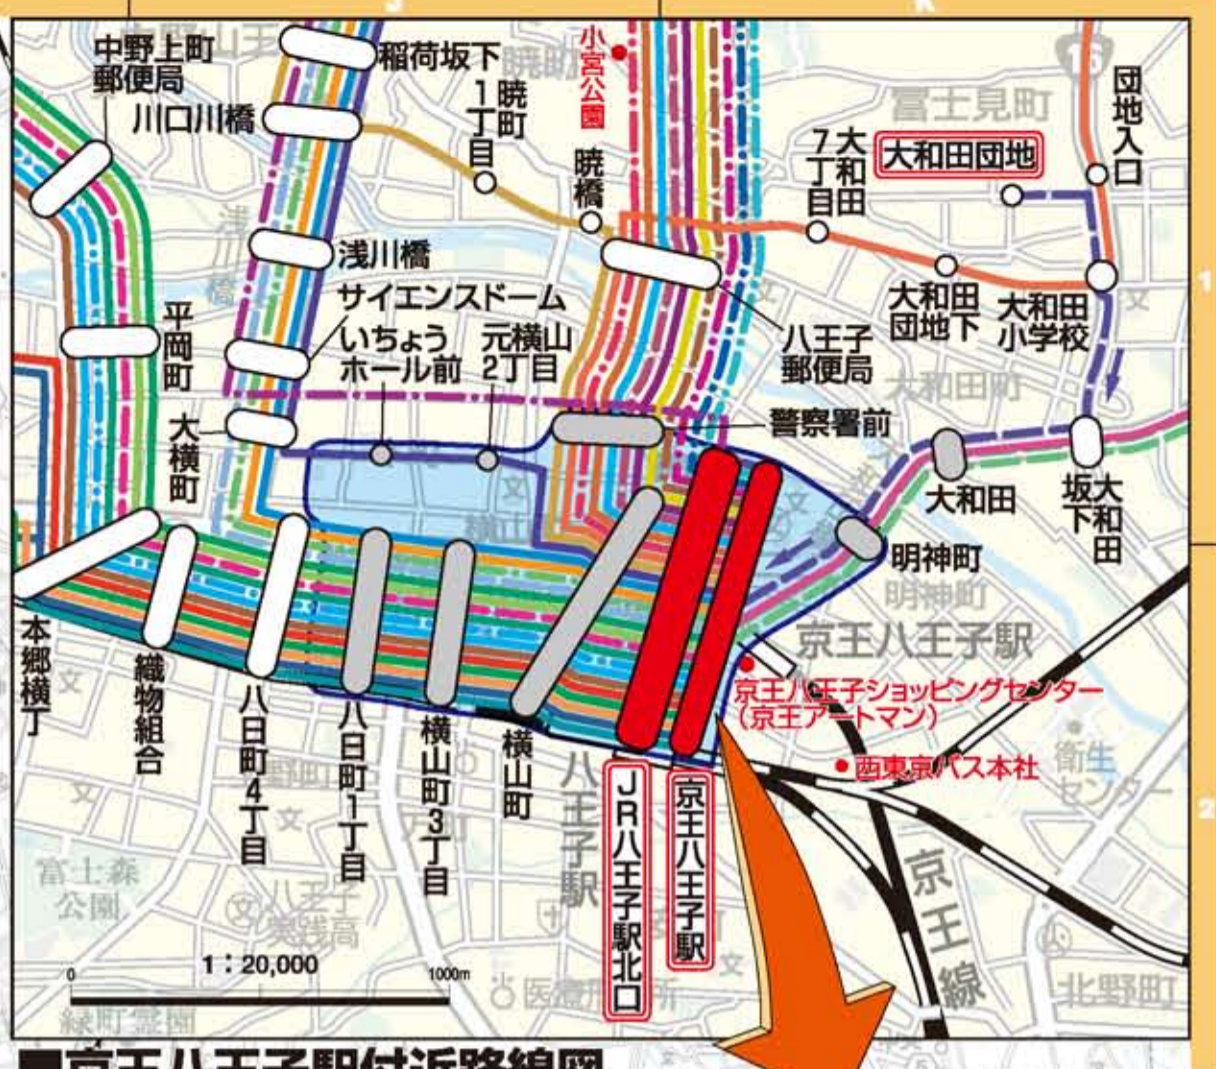

# 西東京バス(株) バス路線図

2016年3月26日現在

左下図参照

京王八王子駅付近路線図

100 駅から100円ワンコイン区間

- 路線図の見方
- は起点および終点停留所、○は途中停留所を表します。
  - は営業所所在地です。(住所と電話番号は裏面をご参照ください。)
  - 各路線に付随する番号は系統番号です。
  - 編集の都合上、地図上の停留所の位置と実際の停留所の位置が多少異なる場合がございますので、ご了承ください。
  - 自由乗降区間 (4月~11月末日間の休日は除く)

奥多摩エリア

高尾駅南口④番のりば  
空港連絡バス  
[高尾・西八王子・八王子~羽田空港]  
[高尾・西八王子・八王子~成田空港]  
毎日運行中!

中央八王子バス停  
[中央八王子(バス停)~下町]  
[中央八王子(バス停)~上町]  
毎日運行中!

京王八王子駅⑩番のりば  
JR八王子駅北口⑬番のりば  
高速乗合バス  
[八王子・渋谷~金沢]  
[八王子・新宿・横浜~高松・丸亀]  
[八王子・大久保・大塚・池袋・有楽町線]  
毎日運行中!

中央道日野バス停  
[多摩モノレール「甲州街道駅」下車徒歩7分]  
高速乗合バス  
[八王子・渋谷~金沢]  
[八王子・新宿・横浜~高松・丸亀]  
[八王子・大久保・大塚・池袋・有楽町線]  
毎日運行中!

空港連絡バス  
[高尾・西八王子・八王子~羽田空港]  
[高尾・西八王子・八王子~成田空港]  
毎日運行中!