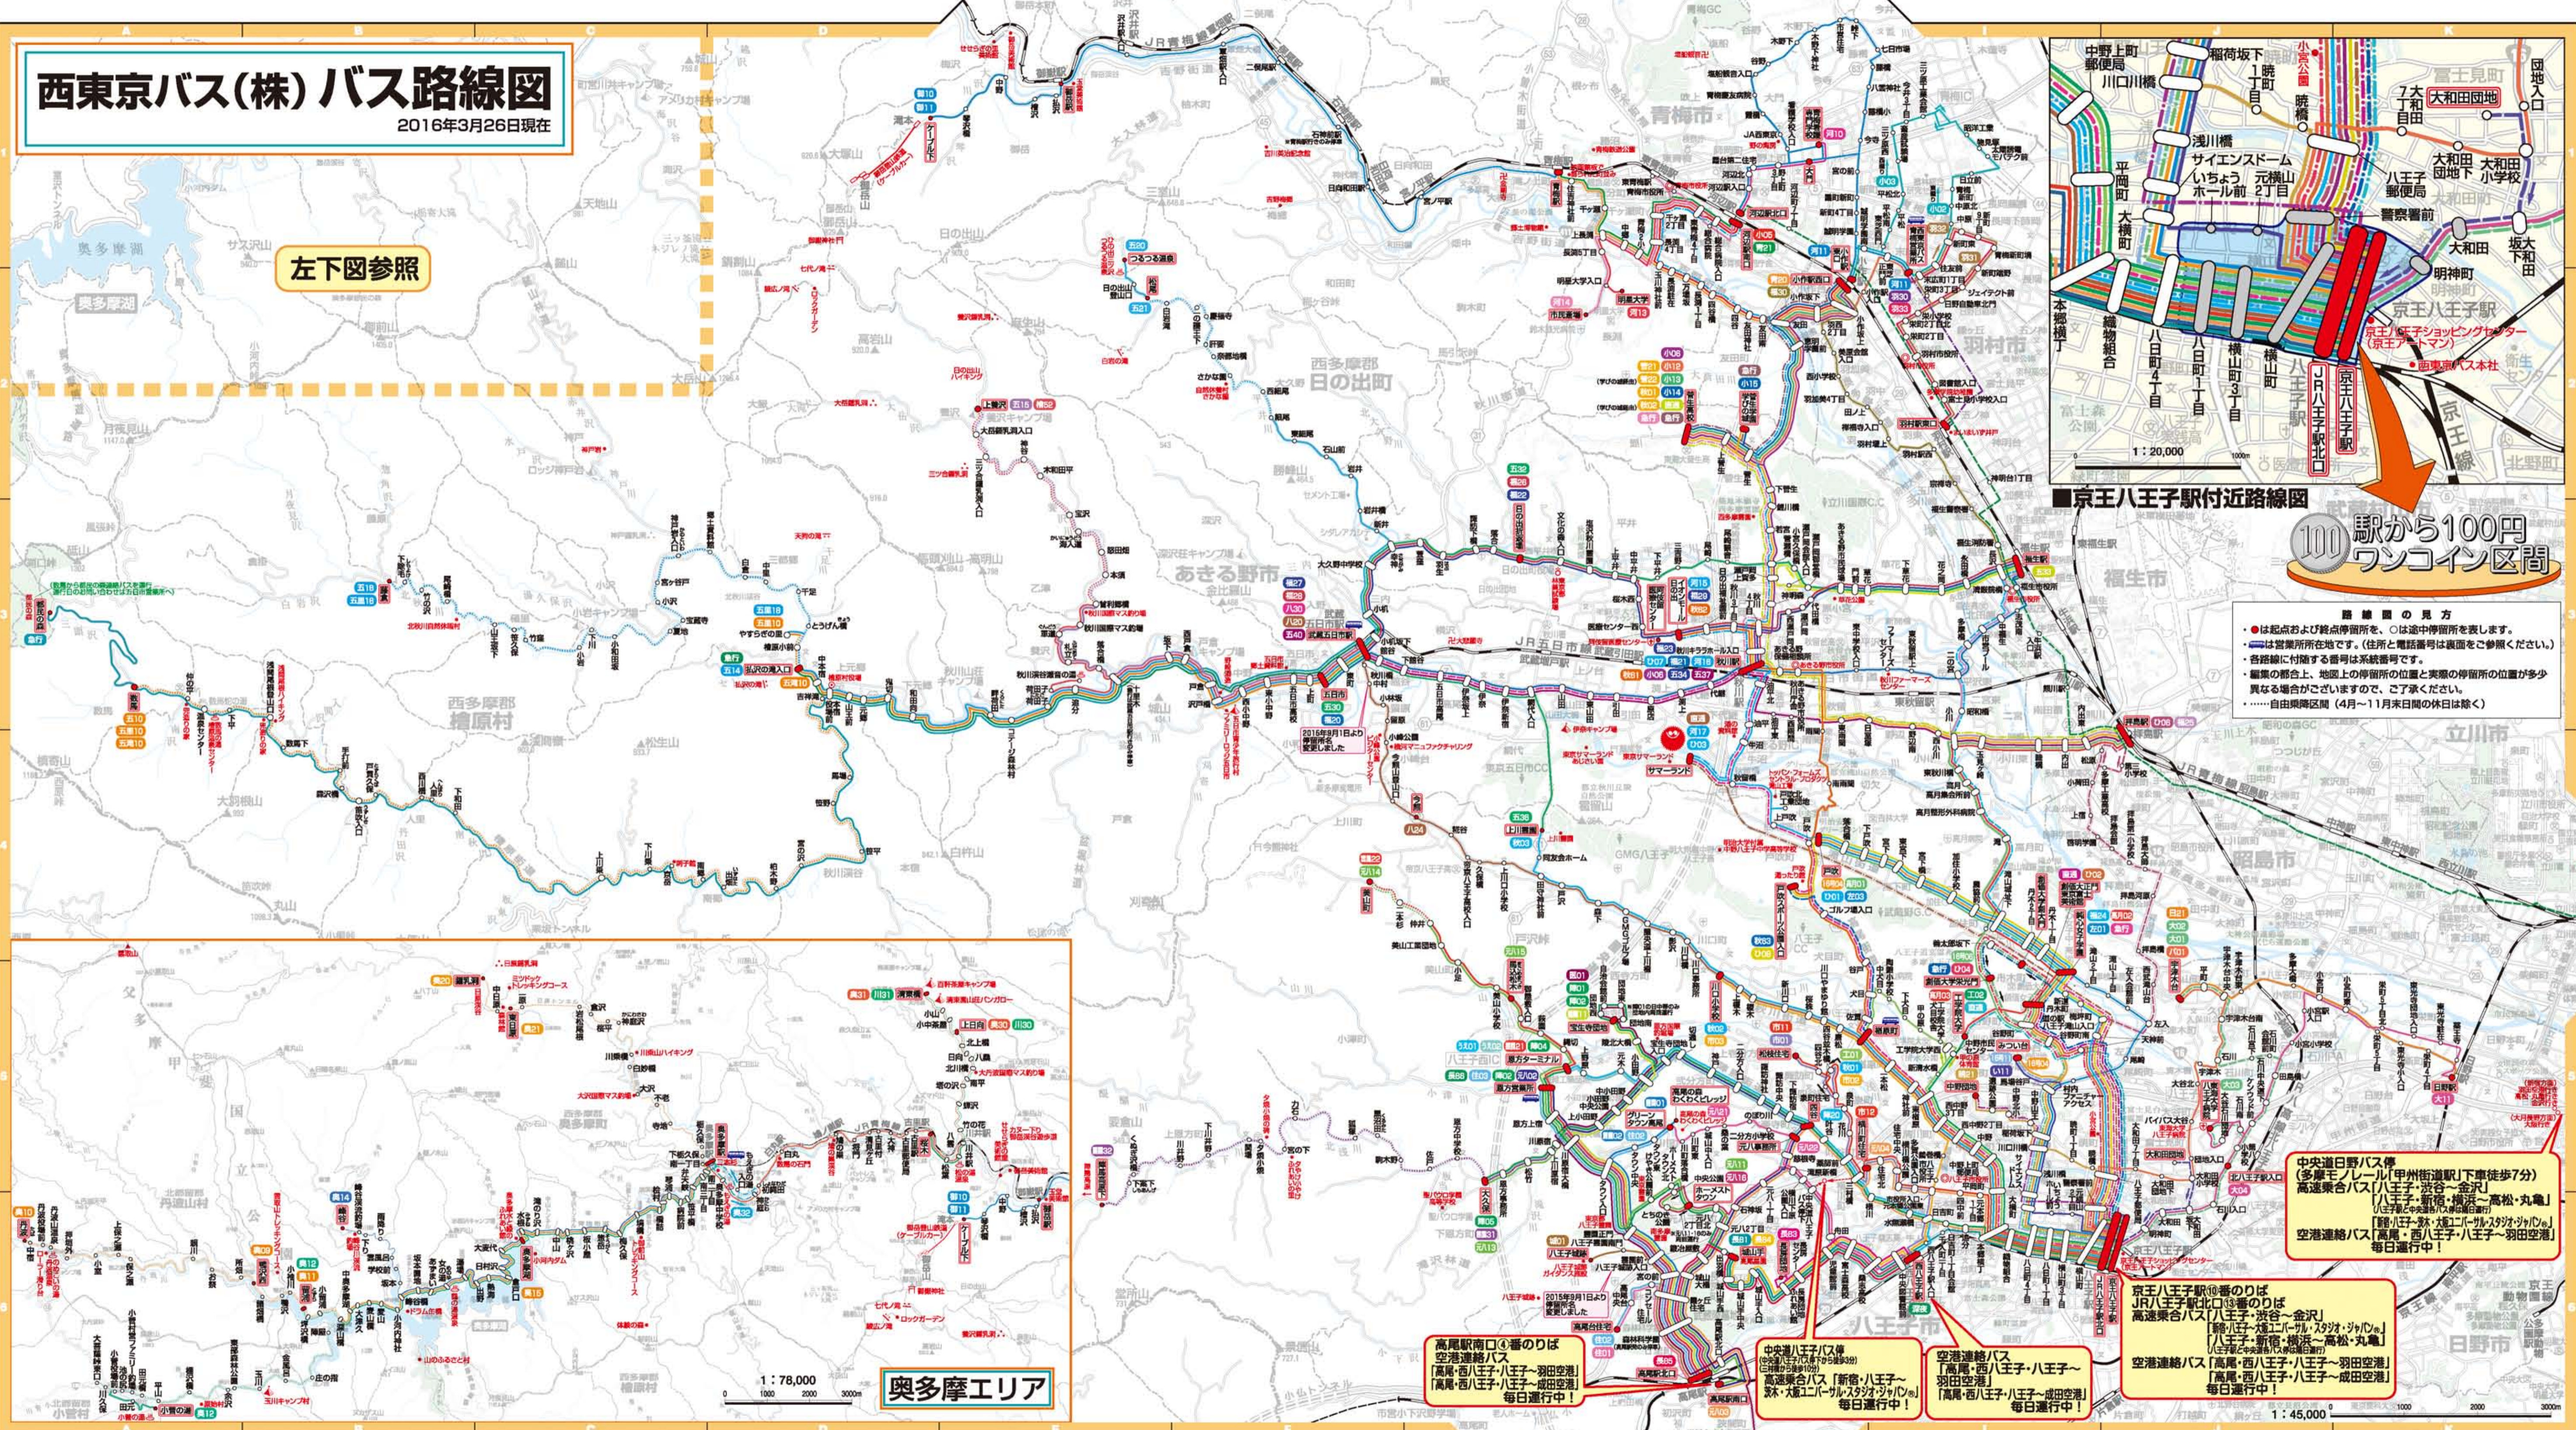

# 西東京バス(株) バス路線図

2016年3月26日現在

左下図参照

京王八王子駅付近路線図

100 駅から100円ワンコイン区間

- 路線図の見方
- は起点および終点停留所、○は途中停留所を表します。
  - は営業所所在地です。(住所と電話番号は裏面をご参照ください。)
  - 各路線に付随する番号は系統番号です。
  - 編集の都合上、地図上の停留所の位置と実際の停留所の位置が多少異なる場合がございますので、ご了承ください。
  - 自由乗降区間 (4月~11月末日間の休日は除く)

奥多摩エリア

高尾駅南口④番のりば  
空港連絡バス  
[高尾・西八王子・八王子~羽田空港]  
[高尾・西八王子・八王子~成田空港]  
毎日運行中!

中央八王子バス停  
[中央八王子(バス停)~下町]  
[中央八王子(バス停)~上町]  
毎日運行中!

京王八王子駅⑩番のりば  
JR八王子駅北口⑬番のりば  
高速乗合バス  
[八王子・渋谷~金沢]  
[八王子・新宿・横浜~高松・丸亀]  
[八王子・大久保・大塚・池袋・有楽町線]  
毎日運行中!

中央道日野バス停  
[多摩モノレール「甲州街道駅」下車徒歩7分]  
高速乗合バス  
[八王子・渋谷~金沢]  
[八王子・新宿・横浜~高松・丸亀]  
[八王子・大久保・大塚・池袋・有楽町線]  
毎日運行中!

空港連絡バス  
[高尾・西八王子・八王子~羽田空港]  
[高尾・西八王子・八王子~成田空港]  
毎日運行中!