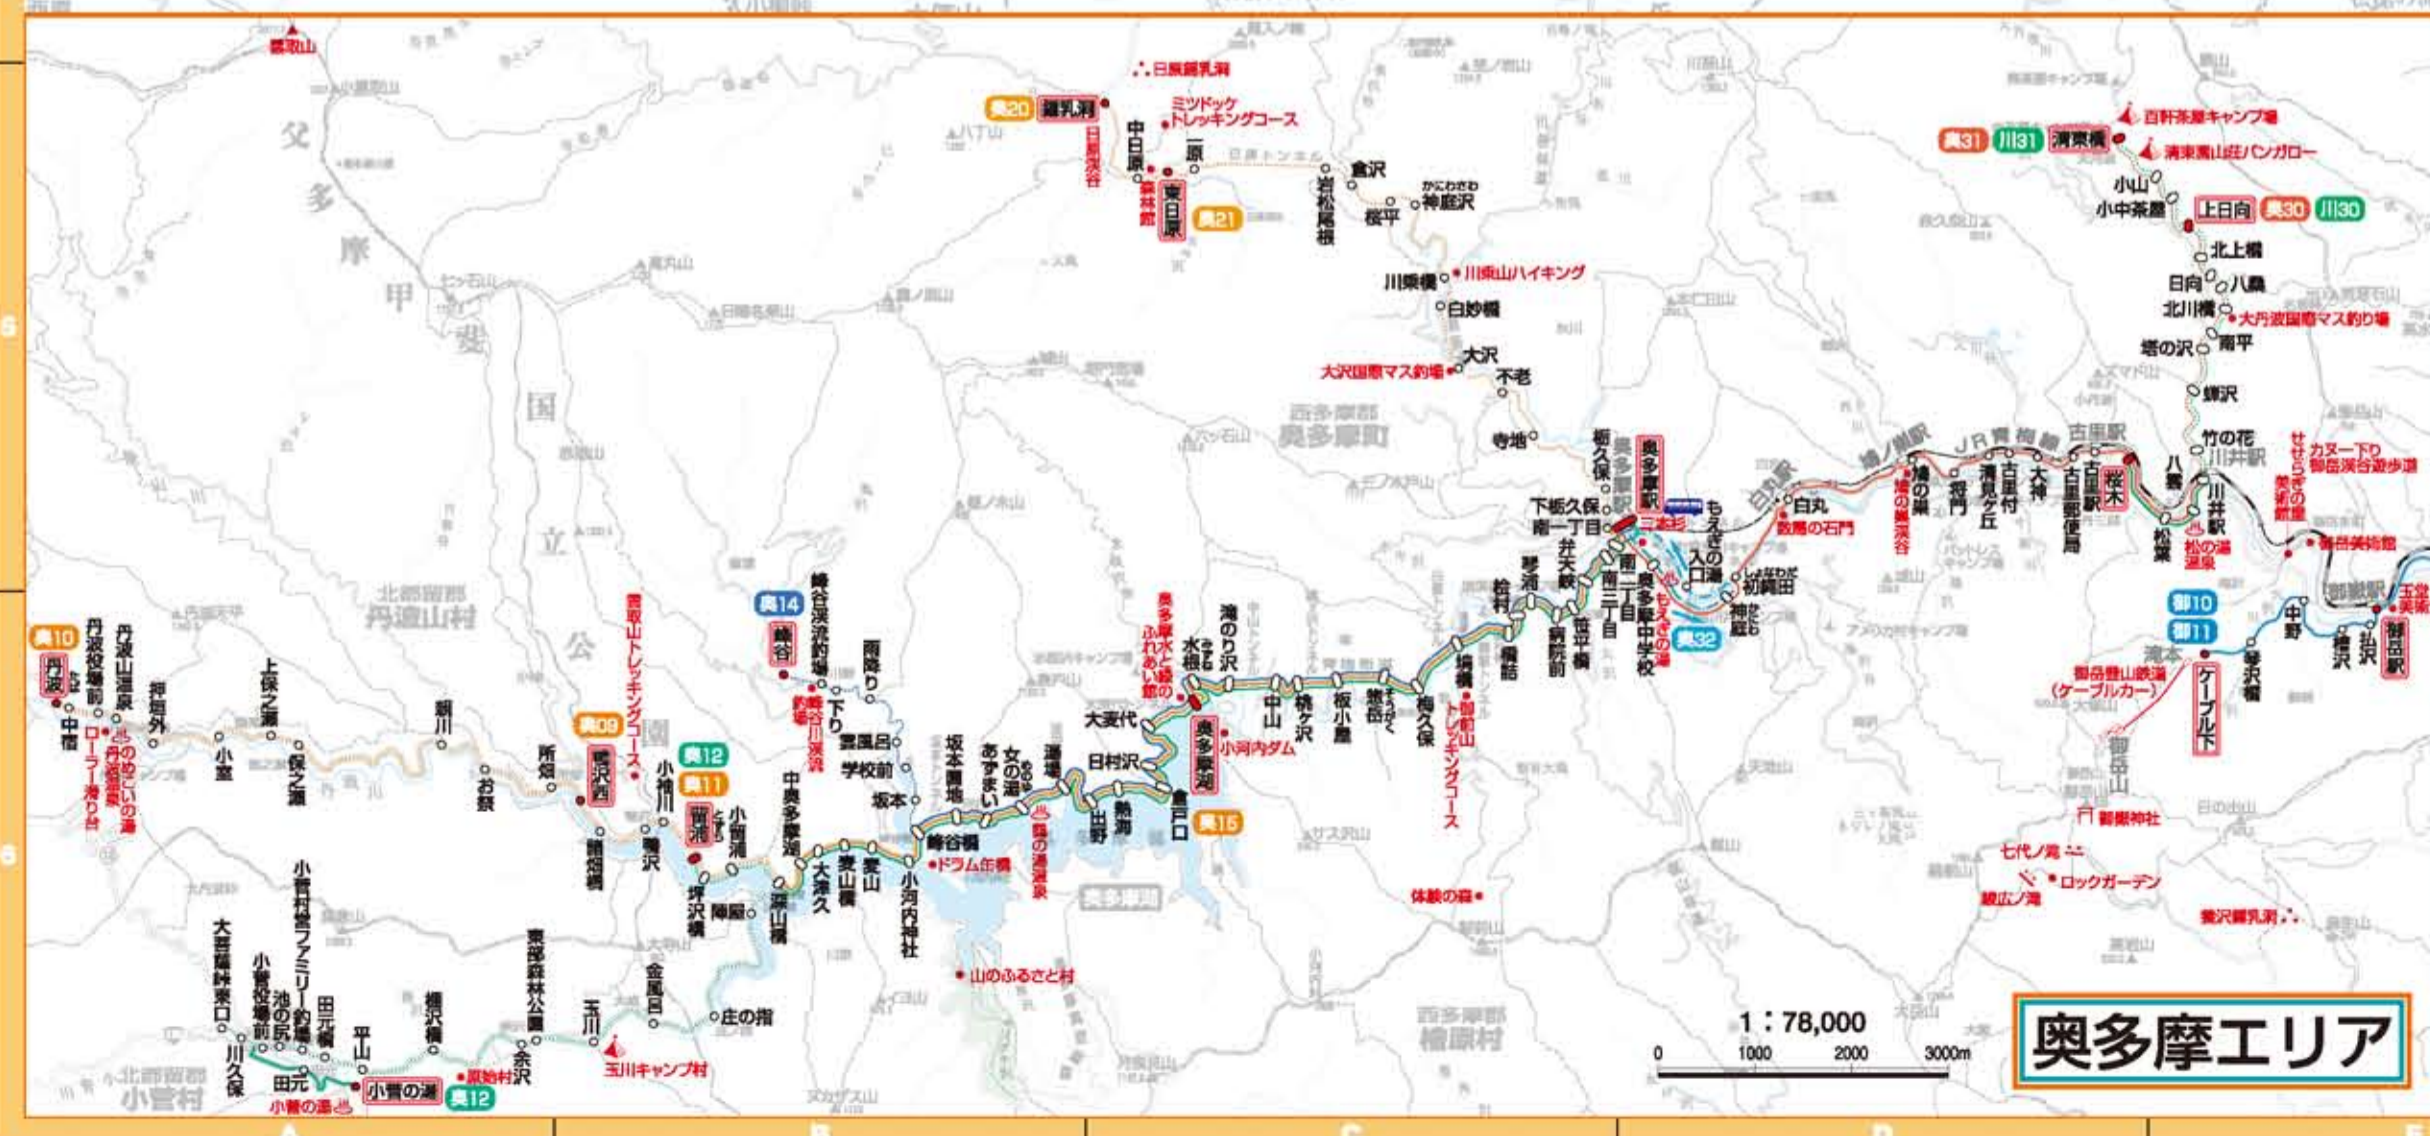

# 西東京バス(株) バス路線図

2016年3月26日現在

左下図参照

京王八王子駅付近路線図

100 駅から100円ワンコイン区間

- 路線図の見方
- は起点および終点停留所、○は途中停留所を表します。
  - は営業所所在地です。(住所と電話番号は裏面をご参照ください。)
  - 各路線に付随する番号は系統番号です。
  - 編集の都合上、地図上の停留所の位置と実際の停留所の位置が多少異なる場合がございますので、ご了承ください。
  - 自由乗降区間 (4月~11月末日間の休日は除く)

奥多摩エリア

高尾駅南口④番のりば  
空港連絡バス  
[高尾・西八王子・八王子~羽田空港]  
[高尾・西八王子・八王子~成田空港]  
毎日運行中!

中央八王子バス停  
[中央八王子(バス停)~下町]  
[中央八王子(バス停)~上町]  
毎日運行中!

京王八王子駅⑩番のりば  
JR八王子駅北口⑬番のりば  
高速乗合バス  
[八王子・渋谷~金沢]  
[八王子・新宿・横浜~高松・丸亀]  
[八王子・大久保・大塚・池袋・有楽町線]  
毎日運行中!

中央道日野バス停  
[多摩モノレール「甲州街道駅」下車徒歩7分]  
高速乗合バス  
[八王子・渋谷~金沢]  
[八王子・新宿・横浜~高松・丸亀]  
[八王子・大久保・大塚・池袋・有楽町線]  
毎日運行中!

空港連絡バス  
[高尾・西八王子・八王子~羽田空港]  
[高尾・西八王子・八王子~成田空港]  
毎日運行中!