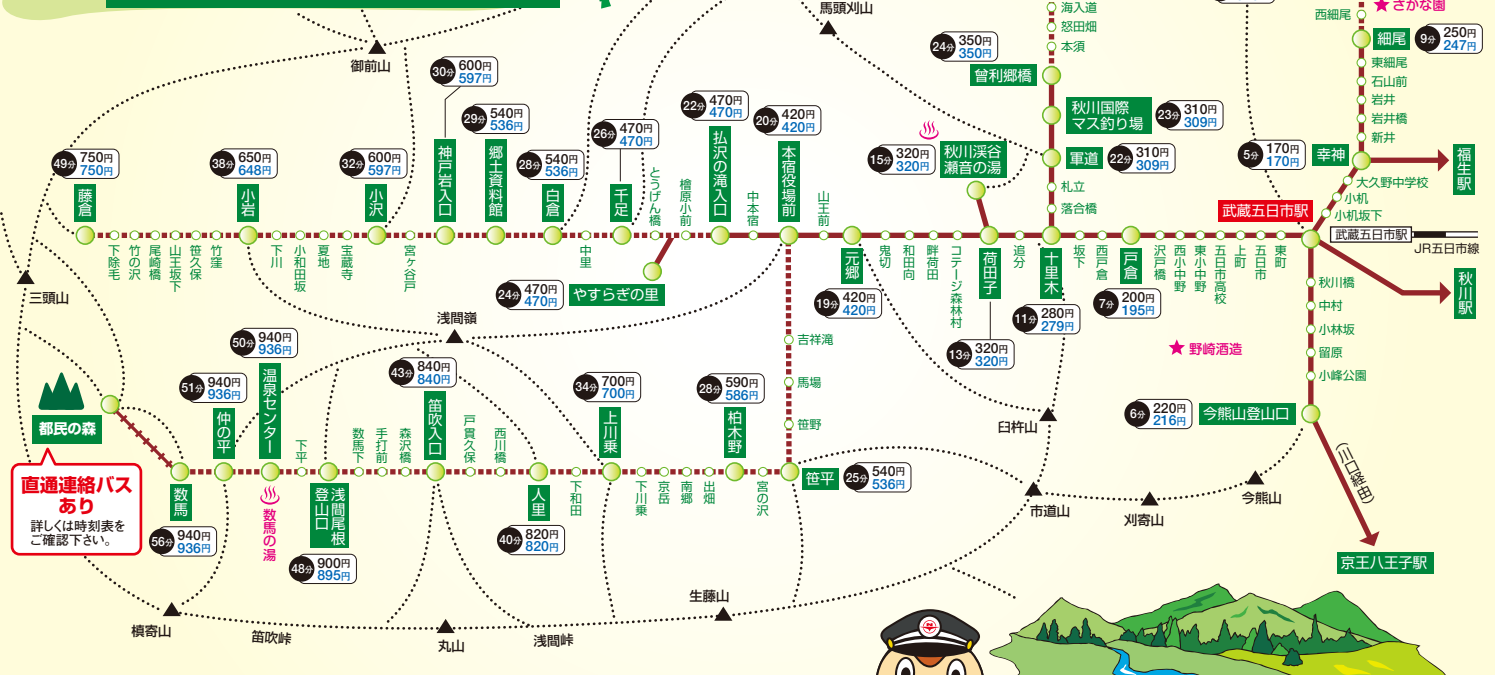

# ハイキング時刻表

2017年4月1日改正

## あきる野・日の出・檜原エリア

にしちゅん  
「LINEスタンプ」  
発売中!!

2017.4.1改正

滝印:弘沢の滝経由 ○印:やすらぎの里経由 急印:急行  
( )印:秋川深谷瀧音の滝寄らず  
赤字:都民の森発急行バス 左下の運行日をご確認ください。

### 都民の森 急行・連絡バス運行日

2017年4月1日~2017年8月31日(平日)  
 4月3・10・17・24を除く毎日運行 7月3・10・18を除く毎日運行  
 5月8・15・22・29を除く毎日運行 8月→毎日運行  
 6月5・12・19・26を除く毎日運行

2017年4月1日~2017年8月31日(土曜・休日)  
 4月~8月の土休日→毎日運行

\*急行バス及び連絡バス(黒字)は連年運行しております。