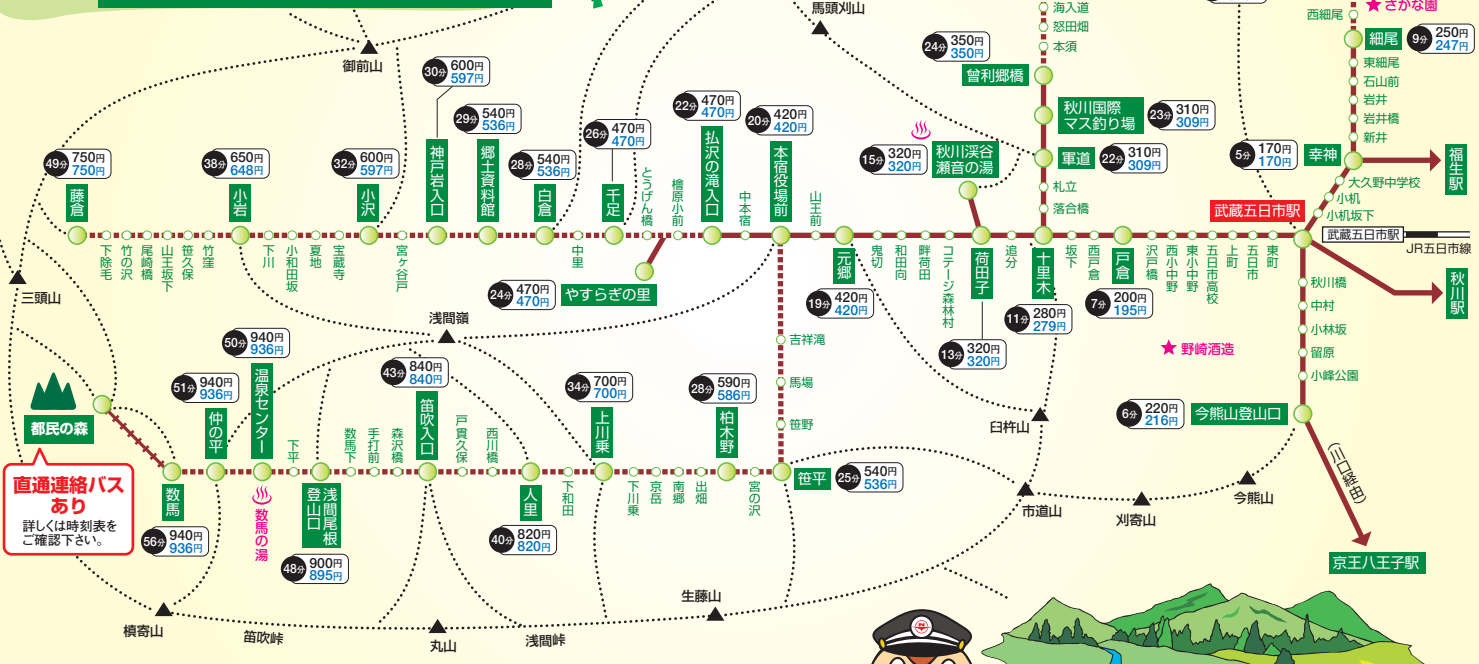

西東京バス

## あきる野・日の出・檜原エリア

**直通連絡バスあり**  
詳しくは時刻表をご確認ください。

- 西東京バス路線
- 自由乗降区間(4月~11月末日の休日は除く)
- 数馬⇄都民の森 連絡バス(所要時間約15分)
- 登山コース
- バス停
- 武蔵五日市駅からの所要時間と運賃
- 現金
- ICカード

滝印:弘沢の滝経由 ○印:やすらぎの里経由 急印:急行  
( )印:秋川深谷瀬音の湯寄らず  
赤字:都民の森発急行バス 左下の運行日をご確認ください。

## 都民の森 急行・連絡バス(行きの時刻表) [季節運行] 運行日にご注意ください。

平日	武蔵五日市駅発					土曜・休日	武蔵五日市駅発					
	急行	連絡	急行	連絡	連絡		急行	連絡	急行	連絡	連絡	
武蔵五日市駅	8:22	9:00	11:52	12:00	13:30	15:00	8:10	9:00	11:35	12:00	13:30	15:00
本宿役場前	8:39	9:20	12:09	12:20	13:50	15:20	8:27	9:20	11:52	12:20	13:50	15:20
数馬(連絡)	9:11	10:04	12:41	13:20	14:45	15:59	8:59	9:56	12:24	13:04	14:29	15:59
数馬(連絡)	9:11	10:07	12:41	13:20	14:45	16:10	8:59	9:59	12:24	13:22	14:52	16:07
都民の森	9:30	10:23	13:00	13:36	15:01	16:26	9:18	10:15	12:43	13:38	15:08	16:23