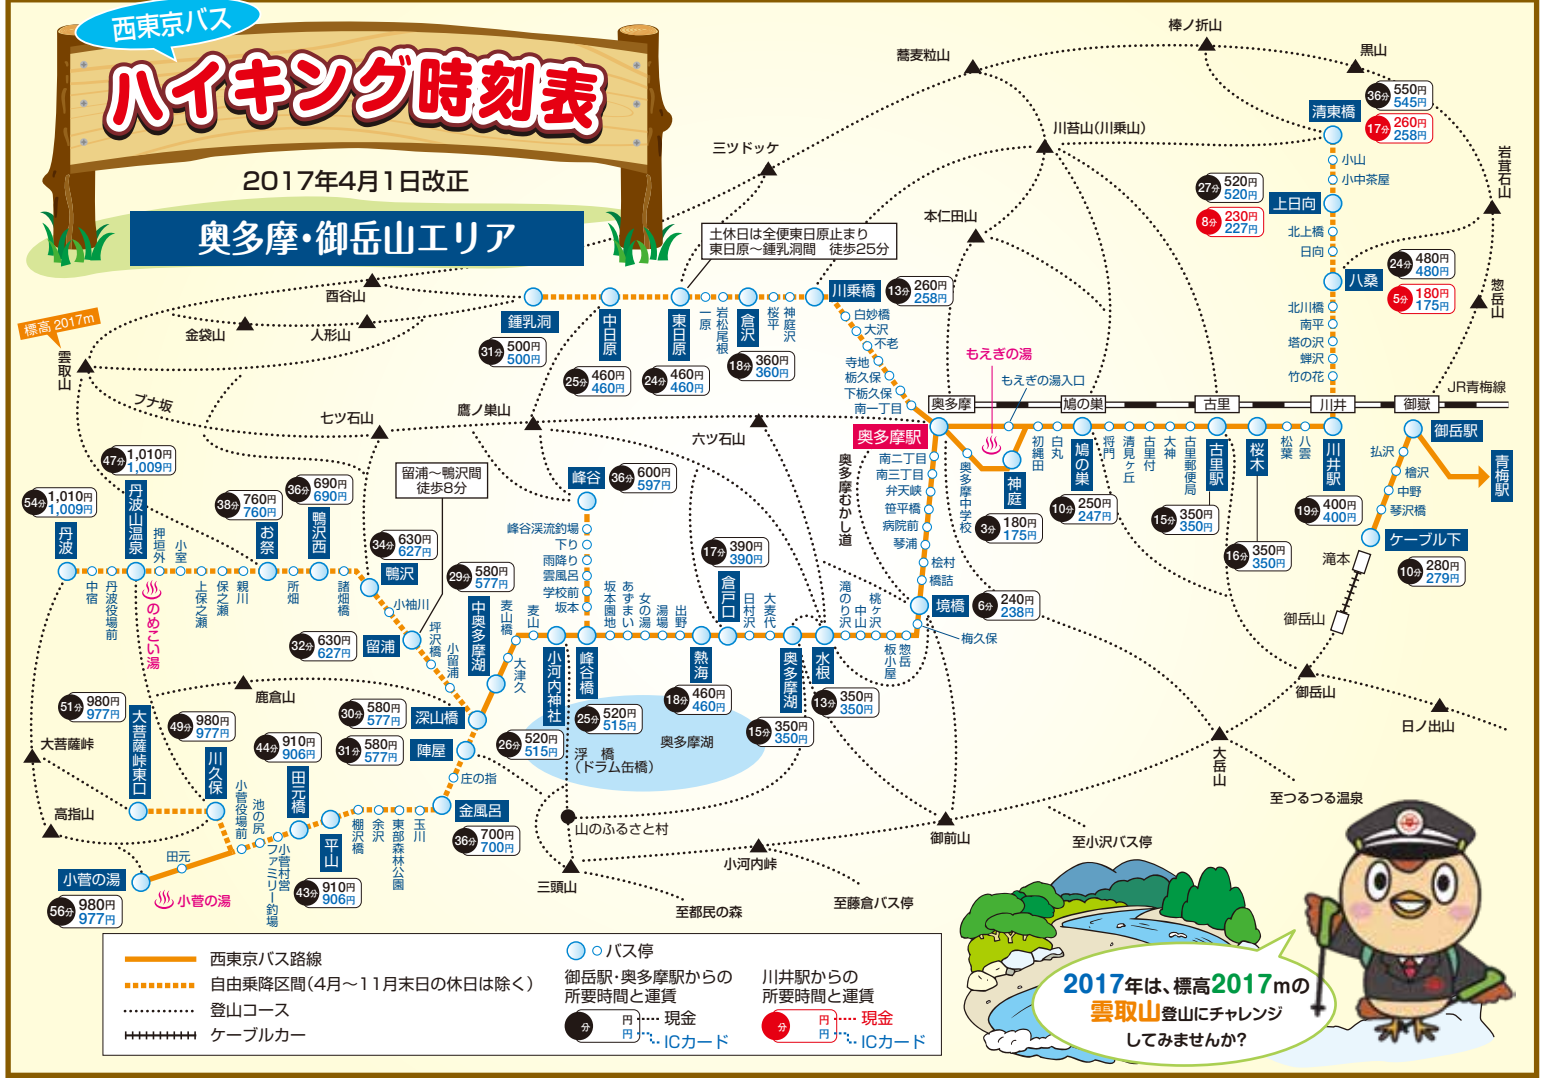

西東京バス ハイキング時刻表

2017年4月1日改正

奥多摩・御岳山エリア

2017.4.1改正 バス発車予定時刻表

2017.4.1改正

奥多摩発		平日月金	土曜休	川井	井	御岳	ケーブル下
①	②	③	④	⑤	⑥	⑦	⑧
東	鐘	奥多摩湖方面	清	上	清	御	御
日	乳	奥多摩湖	日	日	日	岳	岳
原	洞	谷	東	東	東	下	下
	45	34	5	5	5	5	5
04	15	40	6	6	6	6	6
04			7	7	7	7	7
10	05	42	8	8	8	8	8
	30	38	9	9	9	9	9
15		大15	10	10	10	10	10
	00	50	11	11	11	11	11
30		25	12	12	12	12	12
		大25	13	13	13	13	13
15		40	14	14	14	14	14
45		48	15	15	15	15	15
	18	大48	16	16	16	16	16
18			17	17	17	17	17
20		20	18	18	18	18	18
	20		19	19	19	19	19

2017.4.1改正

奥多摩発		平日月金	土曜休	川井	井	御岳	ケーブル下
①	②	③	④	⑤	⑥	⑦	⑧
東	鐘	奥多摩湖方面	清	上	清	御	御
日	乳	奥多摩湖	日	日	日	岳	岳
原	洞	谷	東	東	東	下	下
	45	34	5	5	5	5	5
04	15	40	6	6	6	6	6
04			7	7	7	7	7
10	05	42	8	8	8	8	8
	30	38	9	9	9	9	9
15		大15	10	10	10	10	10
	00	50	11	11	11	11	11
30		25	12	12	12	12	12
		大25	13	13	13	13	13
15		40	14	14	14	14	14
45		48	15	15	15	15	15
	18	大48	16	16	16	16	16
18			17	17	17	17	17
20		20	18	18	18	18	18
	20		19	19	19	19	19

2016.3.26改正

平日月金	小菅の湯	大菩薩峠東口	丹波	お祭	鴨沢西	留浦	峰谷	奥多摩湖	境	奥多摩
8:57	9:05	→	→	→	→	→	→	→	→	→
11:22	→	→	→	→	→	→	→	→	→	→
14:42	→	→	→	→	→	→	→	→	→	→

2016.3.26改正

土曜休日	小菅の湯	大菩薩峠東口	丹波	お祭	鴨沢西	留浦	峰谷	奥多摩湖	境	奥多摩
8:30	8:38	→	→	→	→	→	→	→	→	→
11:25	→	→	→	→	→	→	→	→	→	→
14:45	→	→	→	→	→	→	→	→	→	→

セブン、ファミマでプリント購入

ヤマタイムマップ 奥多摩エリアのA3登山地図

リアルタイム運行状況案内 (時刻表も検索できます)

バスがあと何分で到着するかがわかります!

西東京バス全線 (高速バス除く) が検索できます

氷川車庫 TEL.0428-83-2126(代) http://www.nisitokyobus.co.jp

2016.3.26改正

平日月金	鐘乳洞	倉原	川乗	奥多摩
6:33	6:39	6:45	→	7:00
7:35	7:41	7:47	→	8:02
8:50	8:55	9:01	9:06	→
11:00	11:05	11:11	11:16	→
13:20	13:25	13:31	13:36	→
14:50	14:55	15:01	15:06	→
16:19	16:24	16:30	16:35	→
17:50	17:56	18:02	→	18:17
18:52	18:58	19:04	→	19:19