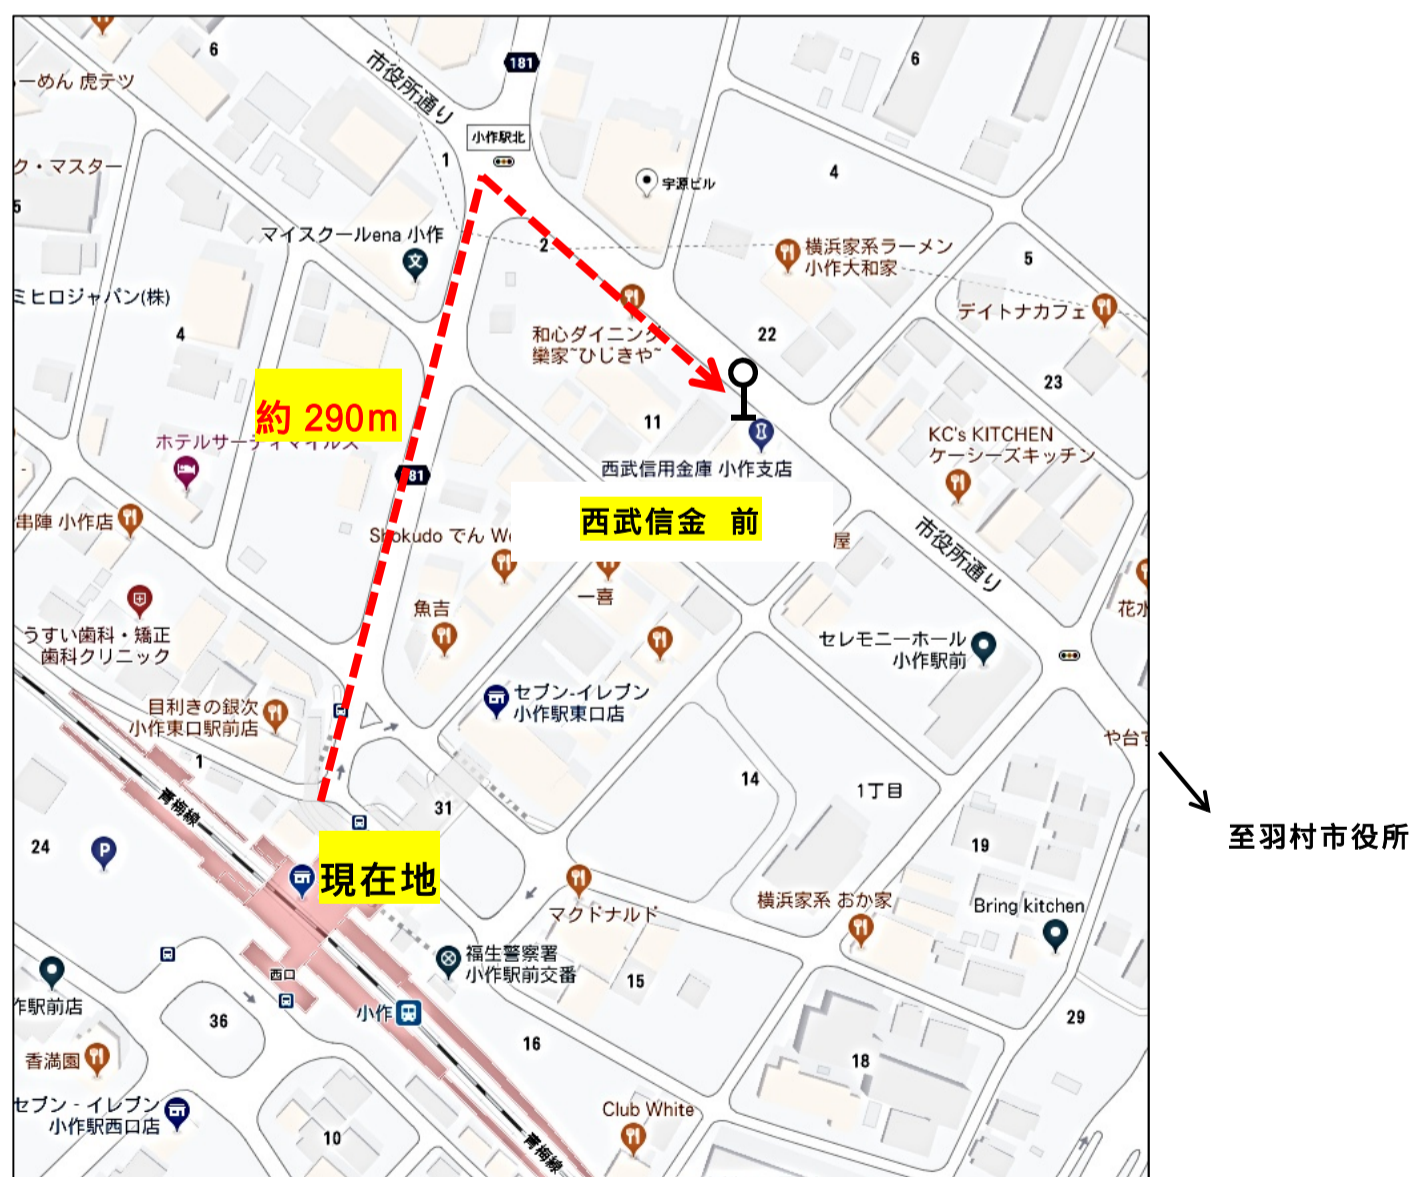

お客様各位

西東京バス株式会社

深夜ご帰宅バス(楽帰い)

のりば一時変更のお知らせ

毎度、西東京バスをご利用いただきまして誠にありがとうございます。下記の1日に限り、小作駅東口の駅前ロータリーが工事により**早朝通行止**となる影響で、河辺駅北口行バスのりばを一時変更させていただきます。ご利用のお客様にはご不便をおかけしますが、ご理解とご協力をお願いいたします。

記

変更日 2020年2月13日(木)のみ

変更先 【はむらん】小作駅入口バス停 (市役所通り・西武信金の前)

該当便 2:00 発 河辺駅北口行のみ

案内図

以上

お問い合わせ先: 西東京バス株式会社 青梅営業所 TEL: 0428-32-0621