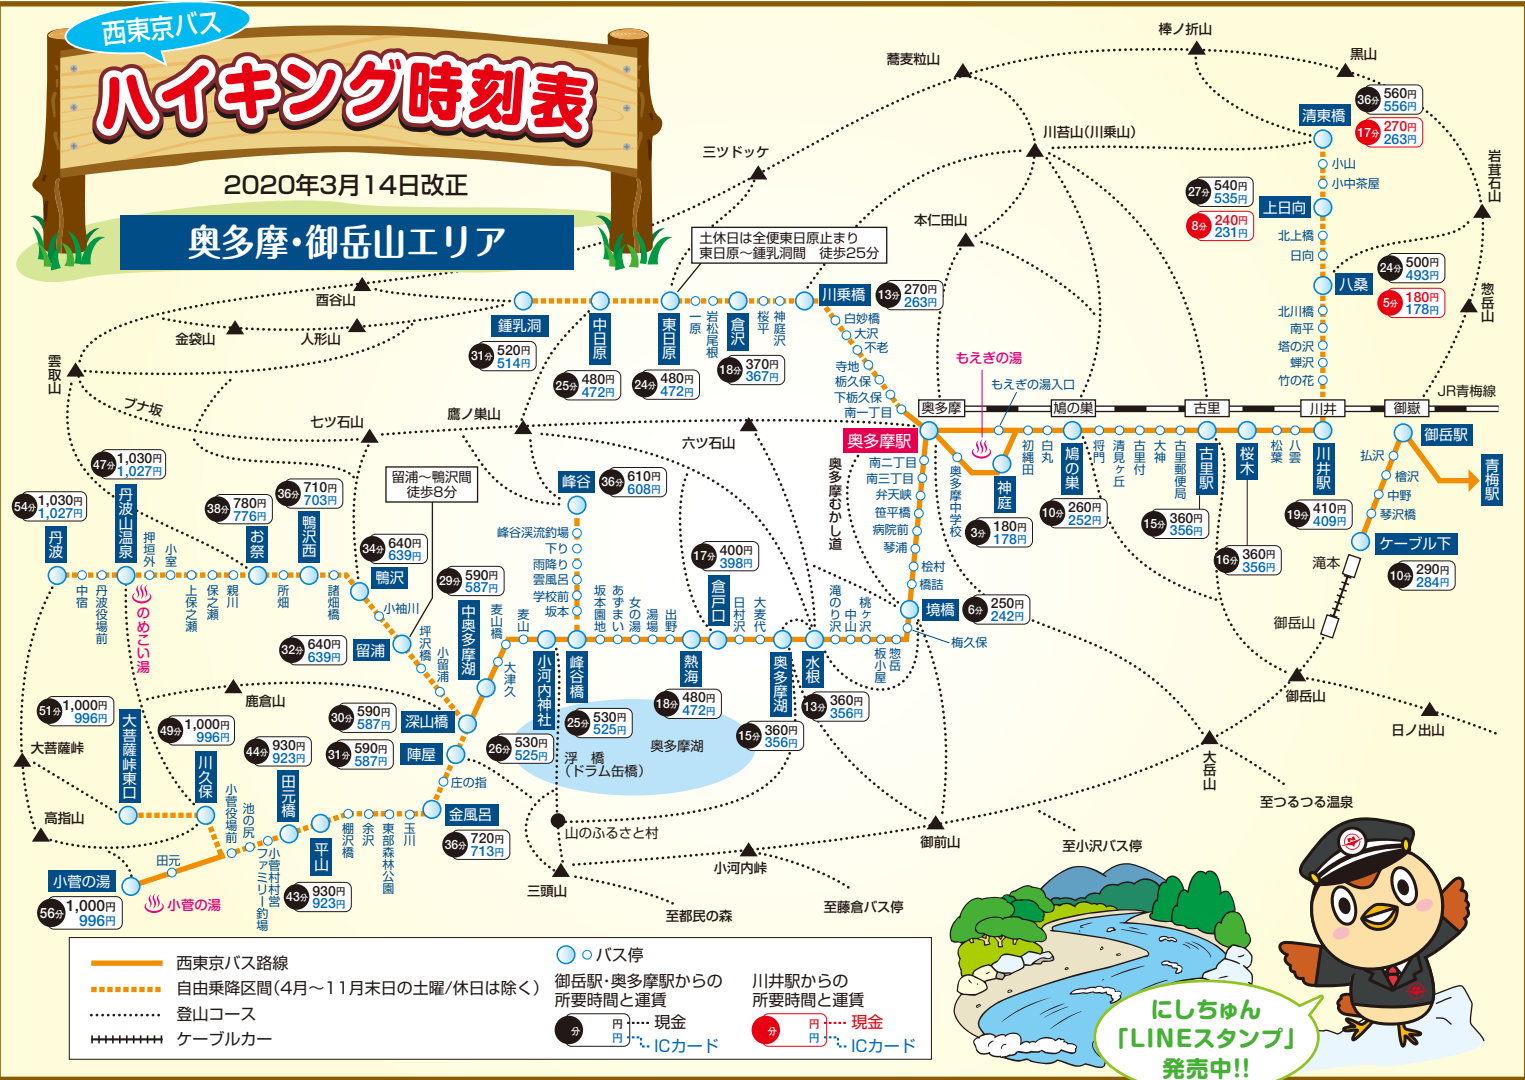

西東京バス ハイキング時刻表

2020年3月14日改正

奥多摩・御岳山エリア

2020.3.14 改正

バス発車予定時刻表

交通事情により、タイヤが乱れることがありますのでご了承下さい。

奥多摩駅発			平日	川井	御岳	ケーブル
①	②	③	平日	川井	御岳	ケーブル
東	鐘	奥多摩湖方面	平日	川井	御岳	ケーブル
日	乳	奥多摩湖	平日	川井	御岳	ケーブル
原	洞	留浦	平日	川井	御岳	ケーブル
	45	34	5	38	44	
04		15	6	38	44	
04			7	20	30	55
			8	30	10	45
			9	47	15	55
			10	40	12	55
			11	20	40	
			12	34	10	50
			13	48	20	57
			14	20	37	
			15	35	06	34
			16	35	06	34
			17	36	06	34
			18	36	04	
			19	36	04	

奥多摩駅発			土曜	川井	御岳	ケーブル
①	②	③	土曜	川井	御岳	ケーブル
東	鐘	奥多摩湖方面	土曜	川井	御岳	ケーブル
日	乳	奥多摩湖	土曜	川井	御岳	ケーブル
原	洞	留浦	土曜	川井	御岳	ケーブル
	45	34	5	39	47	
27		05	6	29	04	30
27	45	00	7	29	04	30
			8	10	36	24
			9	34	12	38
			10	14	40	28
			11	10	45	32
			12	34	20	46
			13	34	20	46
			14	20	54	04
			15	20	48	08
			16	12	46	00
			17	17	10	34
			18	33	59	21
			19	29		13

土曜	小	丹	お	鴨	留	深	峰	峰	奥	境	奥
土曜	小	丹	お	鴨	留	深	峰	峰	奥	境	奥
土曜	小	丹	お	鴨	留	深	峰	峰	奥	境	奥
土曜	小	丹	お	鴨	留	深	峰	峰	奥	境	奥
					6:50	6:53	6:56	→	7:02	7:12	7:29
					7:43	7:46	7:49	→	7:55	8:05	8:12
					8:30	8:39	8:49	8:56	9:06		
					8:30	→	→	→	9:02	9:12	9:29
					9:33	9:46	9:49	9:52	9:55	→	10:00
					10:14	10:17	10:20	→	10:26	10:36	10:43
									11:00	11:07	11:15
					11:25	→	→	→	11:58	12:08	12:15
					12:02	12:15	12:18	12:21	12:24	→	12:28
					13:28	13:41	13:44	13:47	13:50	→	13:55
					14:42	14:45	14:48	→	14:54	15:04	15:11
					15:45	15:58	16:01	16:04	16:07	→	16:12
					16:55	17:04	17:14	17:21	17:31		
					17:40	→	→	→	18:05	18:08	→
					18:20	18:33	18:36	18:39	18:42	→	18:47
					19:19	19:22	→	19:27	19:37	19:44	19:54
					19:59	20:02	→	20:07	20:17	20:24	20:34

留印:留浦経由 大印:大菩薩峠東口経由 青印:青梅駅行
 ※奥多摩駅～東日原・鍾乳洞系統は、台風の影響による道路通行障害の為掲載時刻通りの運行ができていない場合があります。詳しくは西東京バス氷川車庫(0428-83-2126)までお問い合わせください。

セブン、ファミマでプリント購入
ヤマタイムマップ 奥多摩エリアのA3登山地図
 バス位置情報検索 (時刻表も検索できます)
バスがあと何分で到着するかがわかります!
 西東京バス全線(高速バス除く)が検索できます