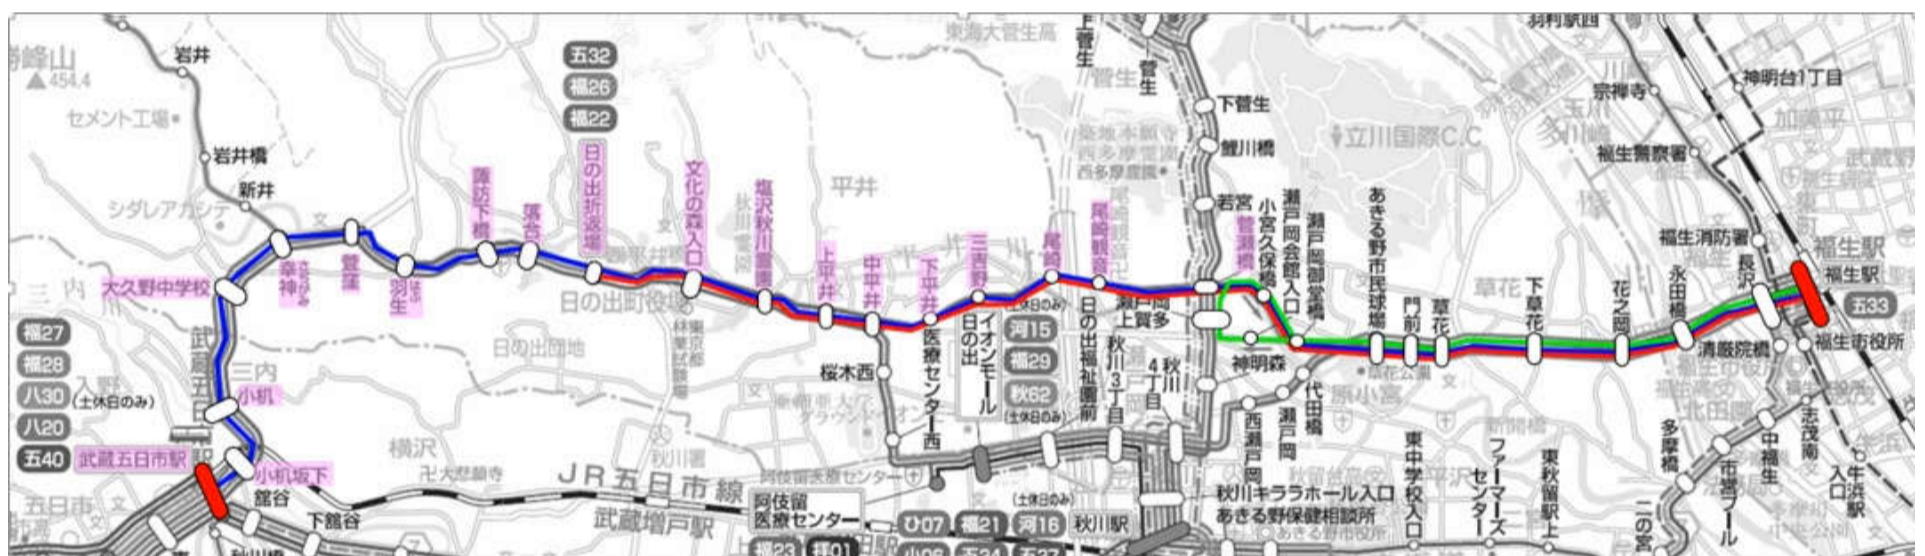

お客様各位

西東京バス株式会社

運行便数（深夜）の減回について

毎度ご利用下さいまして有難うございます。弊社では2020年3月28日（土）にダイヤ改正を実施致します。下記の系統につきましては、御利用状況が低迷しており、やむを得ず減回及び最終便の繰り上げをさせていただくことになりました。ご利用のお客様には大変ご迷惑をお掛けいたしますが、何卒ご理解賜りますようお願い申し上げます。

詳しくは、下記時刻表または弊社ホームページをご確認ください。

< 変更内容 >

減回	■ 五30	福生駅～菅瀬橋～武蔵五日市駅(深夜)
減回	■ 五32	福生駅～菅瀬橋～日の出折返場(深夜)
新設・増回	■ 五33	福生駅～小宮久保橋～福生駅(深夜)

< 運行路線図 >

< 運行時刻表（案） >

2020年3月28日改正

福生駅1番のりば	平日			福生駅1番のりば
	平五-菅瀬橋-五日市	平五-秋川-イオンモール	平五-菅瀬橋-五日市	
4				4
5	51		46	5
6	18 41 57	.25	10 47	6
7	20 43	.02, 28, 33, 55		7
8	02 24 35	.11 40, 58		8
9	10, 59	23 40		9
10	17, 54	.08 34		10
11	17, 54	.08 34		11
12	17, 52	.08 34		12
13	17, 52	.08 34		13
14	17, 52	.08 34		14
15	17, 52	.08 34		15
16	17, 42	.08, 32		16
17	15 25, 45	.05 55	35	17
18	05 25, 45	.15	35 55	18
19	05 25 55	.15, 35	45	19
20	10 20 30, 40	.00		20
21	.00 20, 40 55	.10		21
22	15 45	.30		22
23	04		21-42	23
0	.19			0

2020年3月28日改正

福生駅1番のりば	平日		土曜・休日		福生駅1番のりば
	平五-菅瀬橋-五日市	平五-秋川-イオンモール	平五-菅瀬橋-五日市	平五-秋川-イオンモール	
4					4
5	11 20 33 52		40 56		5
6	01 11 27 38 55	< 17 > 50	12 29 42		6
7	07 14 22 40 55		15 48		7
8	17	49	02	03 48	8
9	18 39	48	09 47		9
10	12 29 53		53	03	10
11	53	05	53	03	11
12	53	04	53	03	12
13	53	04	53	03	13
14	53	04	53	03	14
15	56	04 50	53	03	15
16	35		53	03	16
17	05 21 57		58	03 18	17
18	01 14 45	> 52		> 03 23	18
19	25	> 43	33	> 13	19
20	03 34	< 15	31	< 03	20
21	05 56		13		21
22	46	> 22		> 06	22
23					23

お問い合わせ 西東京バス(株)営業部 042-646-9041