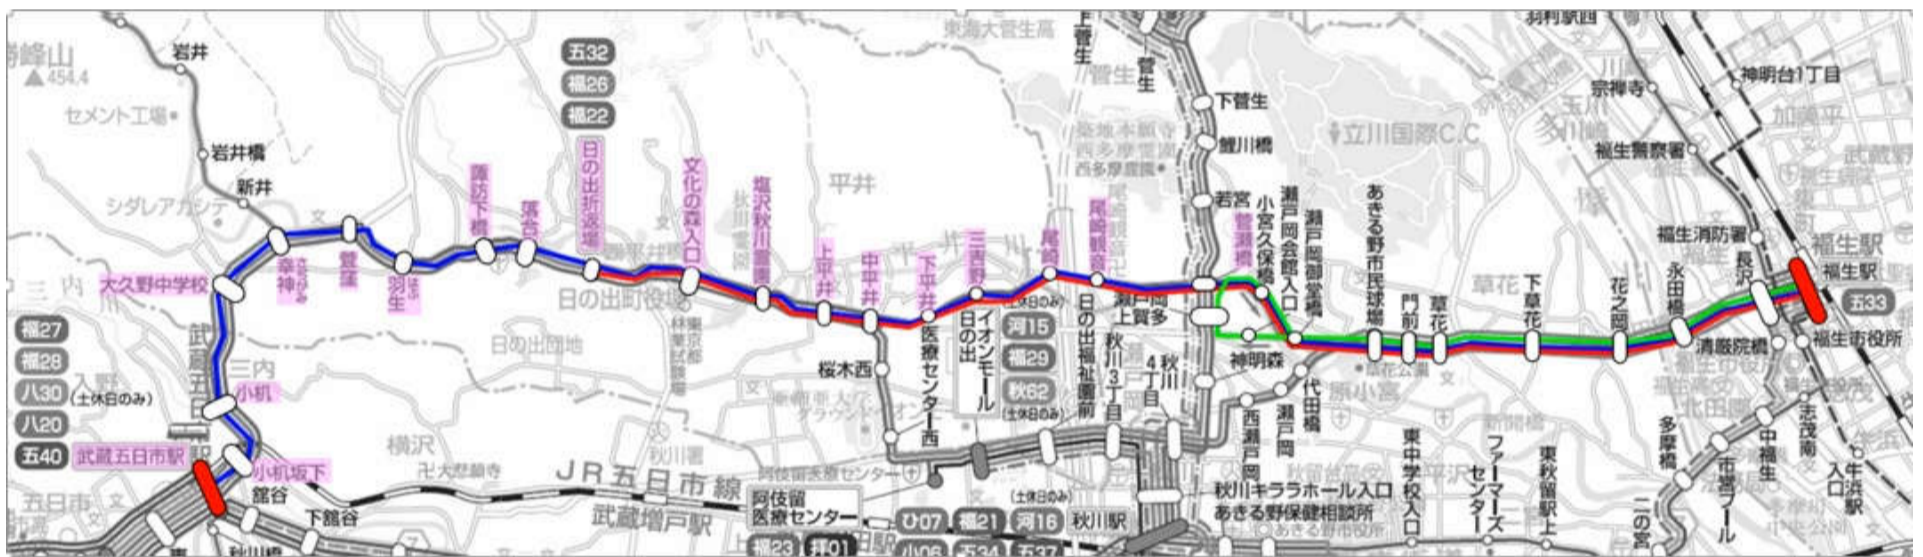

お問い合わせ 西東京バス(株)営業部 042-646-9041

お客様各位

西東京バス株式会社

運行便数（深夜）の減回について

毎度ご利用下さいまして有難うございます。弊社では2020年3月28日（土）にダイヤ改正を実施致します。下記の系統につきましては、御利用状況が低迷しており、やむを得ず減回及び最終便の繰り上げをさせていただくことになりました。ご利用のお客様には大変ご迷惑をお掛けいたしますが、何卒ご理解賜りますようお願い申し上げます。

詳しくは、下記時刻表または弊社ホームページをご確認ください。

< 変更内容 >

減回	■ 五30	福生駅～菅瀬橋～武蔵五日市駅(深夜)
減回	■ 五32	福生駅～菅瀬橋～日の出折返場(深夜)
新設・増回	■ 五33	福生駅～小宮久保橋～福生駅(深夜)

< 運行路線図 >

< 運行時刻表（案） >

2020年3月28日改正				2020年3月28日改正			
平日		土曜・休日		平日		土曜・休日	
4	51		48	4			4
5	18 41 57	.25	10 47	5	08 17 30 49 58	37 53	5
6	20 43	.02,28,33,55		6	08 24 35 52	08 26 30	6
7	02 24 35	.11 40,58		7	04 11 19 37 52	12 45 50	7
8	10,59	23 40		8	14		8
9	17,54	.06 34		9	15 36	06 44	9
10	17,54	.08 34		10	09 26 50	50	10
11	17,52	.08 34		11	50	50	11
12	17,52	.08 34		12	50	01	12
13	17,52	.08 34		13	50	01	13
14	17,52	.08 34		14	50	01	14
15	17,42	.08,32		15	53	01 47	15
16	15 25,45	.05,55	35	16	32	50	16
17	05 25,45	.15	35 55	17	02 18 54 58	55	17
18	05 25 55	.15,35	45	18	11 42		18
19	10 20 30,40	.00		19	22		19
20	00 20,40 55	.10		20	00 31		20
21	15 45	.30		21	02 53		21
22	04		21-42	22	43		22
23	01,19			23			23