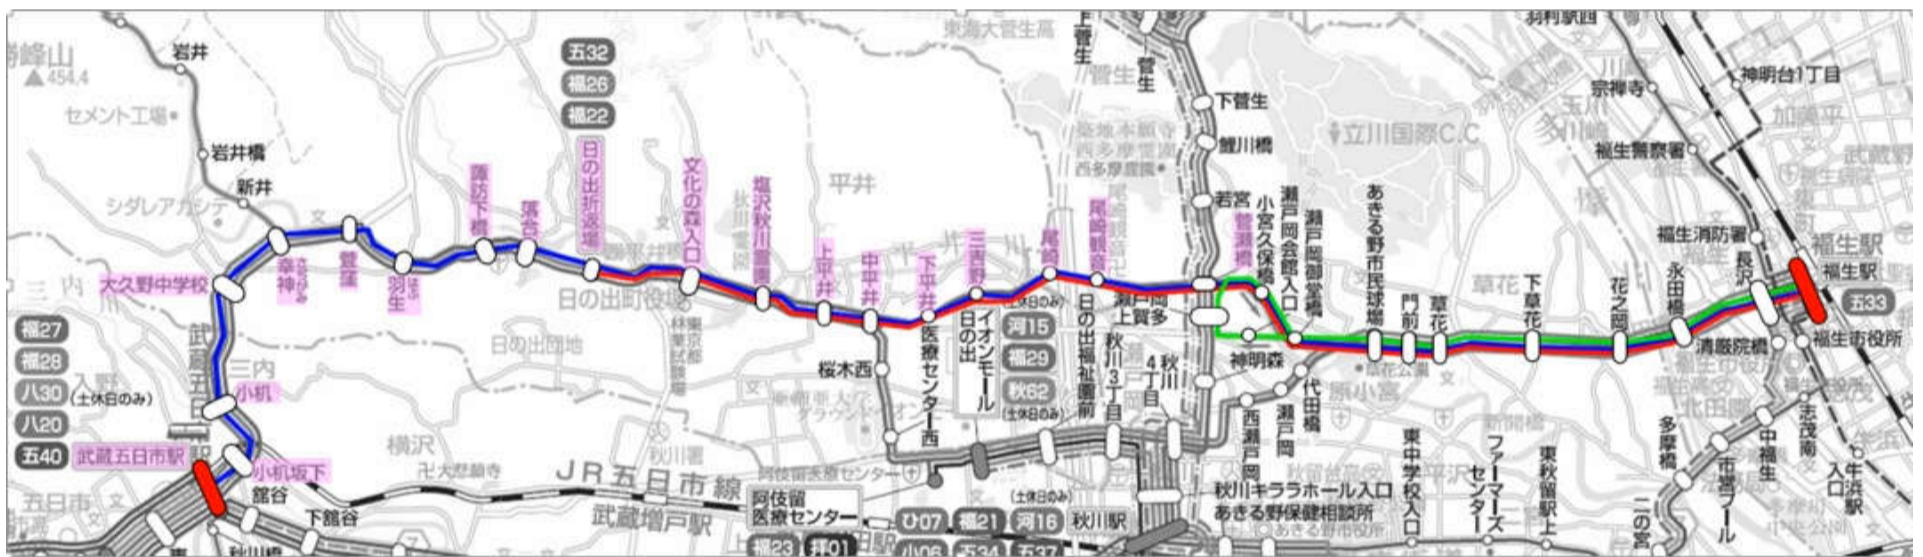

お客様各位

西東京バス株式会社

運行便数（深夜）の減回について

毎度ご利用下さいまして有難うございます。弊社では2020年3月28日（土）にダイヤ改正を実施致します。下記の系統につきましては、御利用状況が低迷しており、やむを得ず減回及び最終便の繰り上げをさせていただくことになりました。ご利用のお客様には大変ご迷惑をお掛けいたしますが、何卒ご理解賜りますようお願い申し上げます。

詳しくは、下記時刻表または弊社ホームページをご確認ください。

< 変更内容 >

減回	■ 五30	福生駅～菅瀬橋～武蔵五日市駅(深夜)
減回	■ 五32	福生駅～菅瀬橋～日の出折返場(深夜)
新設・増回	■ 五33	福生駅～小宮久保橋～福生駅(深夜)

< 運行路線図 >

< 運行時刻表（案） >

福生駅1番のりば 2020年3月28日改正

行先	平日	土・日・祝
4		
5	51	46
6	18 41 57	10 47
7	20 43	02, 28, 33, 55
8	02 24 35	11 40, 58
9	10 59	23 40
10	17 54	06 34
11	17 54	06 34
12	17 52	06 34
13	17 52	06 34
14	17 52	06 34
15	17 52	06 34
16	17 42	06 32
17	16 25, 45	05 55
18	05 25, 45	15
19	06 25 55	15, 35
20	10 20 30, 40	00
21	00 20, 40 55	10
22	15 45	30
23	04	21 42
0	19	

福生駅 2020年3月28日改正

行先	平日	土・日・祝
4		
5	13 22 35 54	42 58
6	03 13 29 40 57	14 31 44
7	09 16 24 42 57	17 50
8	19	04
9	20 41	11 49
10	14 31 55	05
11	55	05
12	55	05
13	55	05
14	55	05
15	58	05
16	37	05
17	07 23 59	05 20
18	03 16 47	00 05 25
19	27	15
20	05 36	05
21	07 58	15
22	48	08
23		

お問い合わせ 西東京バス(株)営業部 042-646-9041