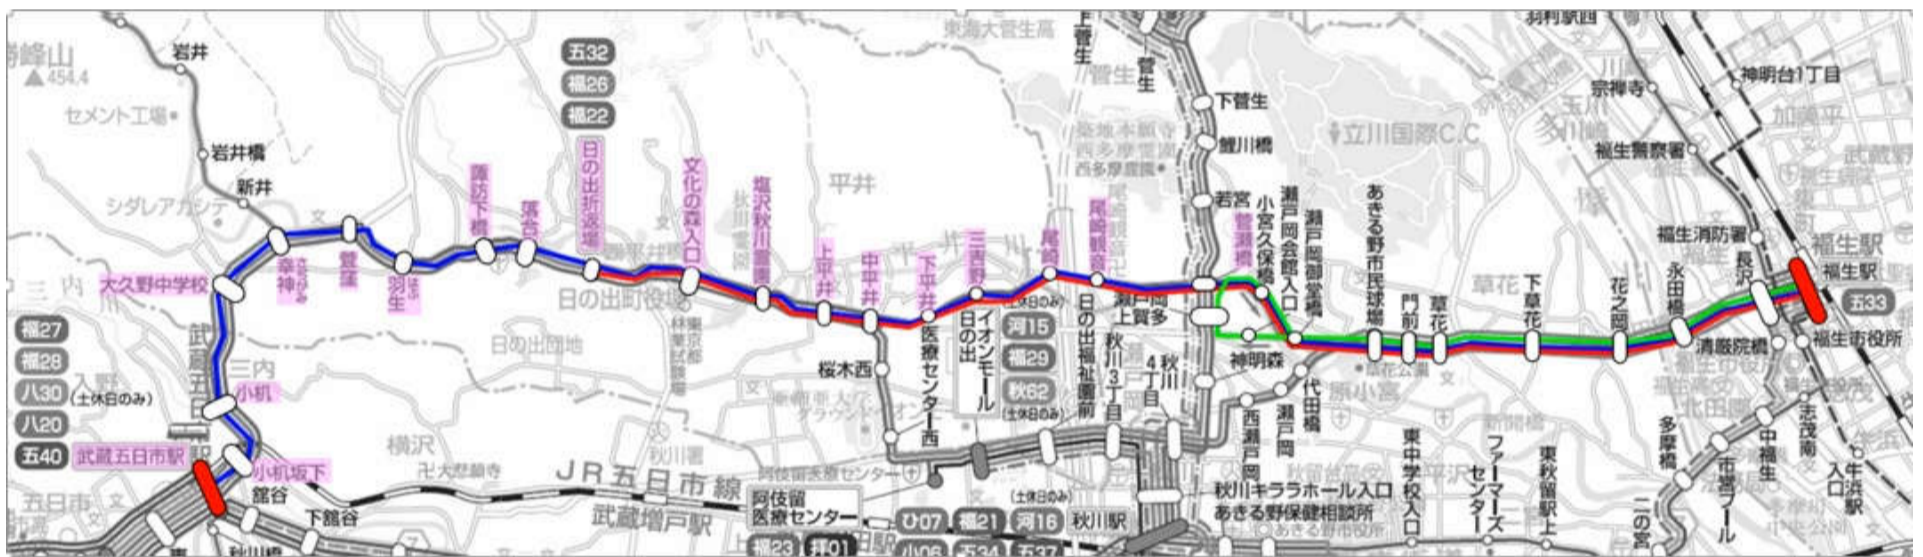

お客様各位

西東京バス株式会社

運行便数（深夜）の減回について

毎度ご利用下さいまして有難うございます。弊社では2020年3月28日（土）にダイヤ改正を実施致します。下記の系統につきましては、御利用状況が低迷しており、やむを得ず減回及び最終便の繰り上げをさせていただくことになりました。ご利用のお客様には大変ご迷惑をお掛けいたしますが、何卒ご理解賜りますようお願い申し上げます。

詳しくは、下記時刻表または弊社ホームページをご確認ください。

< 変更内容 >

減回	■ 五30	福生駅～菅瀬橋～武蔵五日市駅(深夜)
減回	■ 五32	福生駅～菅瀬橋～日の出折返場(深夜)
新設・増回	■ 五33	福生駅～小宮久保橋～福生駅(深夜)

< 運行路線図 >

< 運行時刻表（案） >

福生駅1番のりば

2020年3月28日改正

平日	土曜・休日
51	48
18 41 57	10 47
20 43	02 28 33 55
02 24 35	11 40 58
10 59	23 40
17 54	08 34
17 54	06 34
17 52	06 34
17 52	06 34
17 52	06 34
17 52	06 34
17 42	06 32
15 25 45	05 55
05 25 45	35 55
05 25 55	45
10 20 30 40	00
00 20 40 55	10
15 45	30
04	21-42
19	

この時刻表は2020年3月28日より使用致します。

日の出折返場

2020年3月28日改正

平日	土曜・休日
18 25 38 57	45
06 16 32 43	22 55
00 12 19 27 45	20 53
00 22 51	07 36 55
23 44	14 52
17 34 58	03 32 58
34 58	10 32 58
34 58	09 32 58
34 58	09 32 58
34	09 55 32 58
01 40 52	25 32 58
10 26	11 28
02 06 19 50	21 57 03 28
30	15 48 18 38
08 39	20 41 36
10	14 38 18
01 51	09 27
	14

この時刻表は2020年3月28日より使用致します。

お問い合わせ 西東京バス(株)営業部 042-646-9041