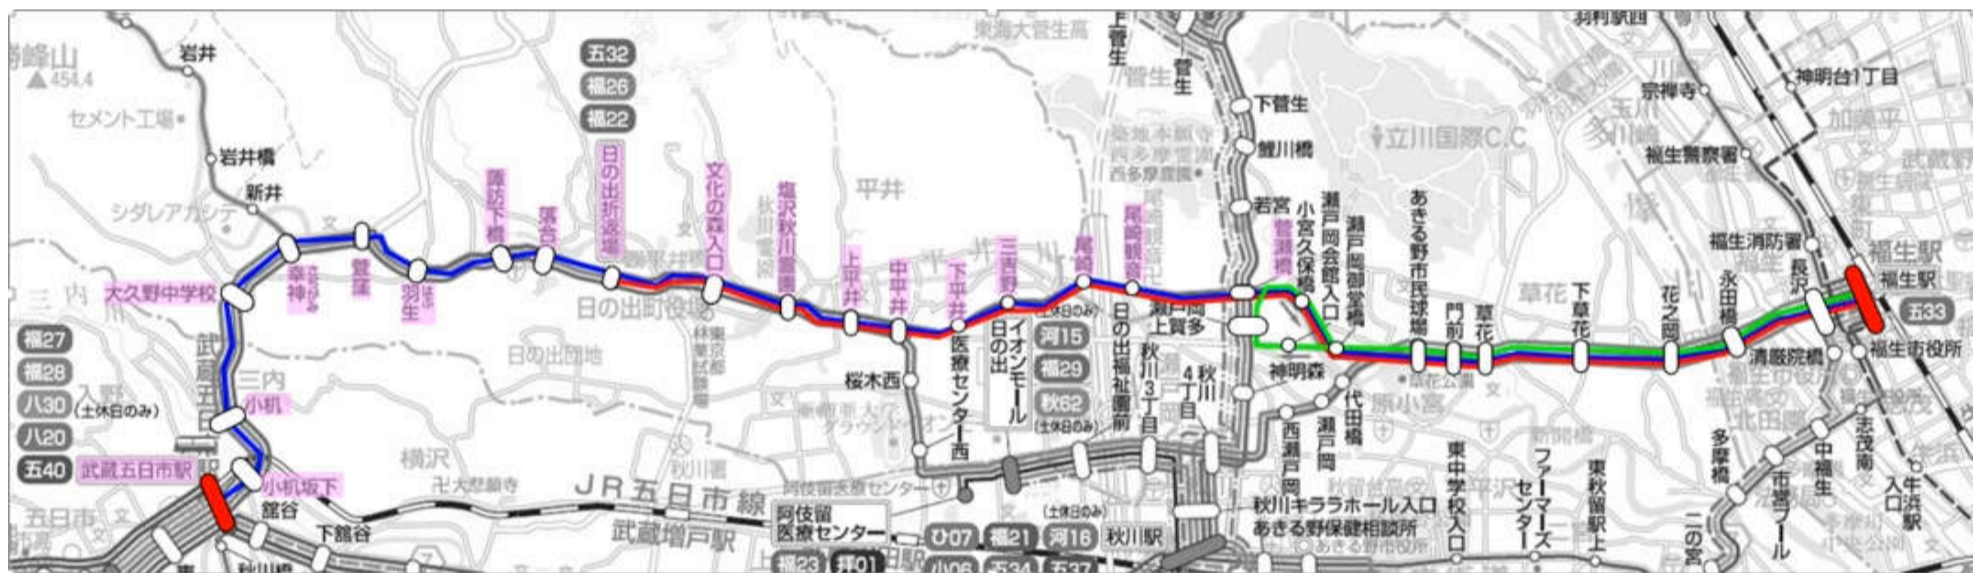

お客様各位

西東京バス株式会社

運行便数（深夜）の減回について

毎度ご利用下さいまして有難うございます。弊社では2020年3月28日（土）にダイヤ改正を実施致します。下記の系統につきましては、御利用状況が低迷しており、やむを得ず減回及び最終便の繰り上げをさせていただくことになりました。ご利用のお客様には大変ご迷惑をお掛けいたしますが、何卒ご理解賜りますようお願い申し上げます。

詳しくは、下記時刻表または弊社ホームページをご確認ください。

< 変更内容 >

減回	■ 五30	福生駅～菅瀬橋～武蔵五日市駅(深夜)
減回	■ 五32	福生駅～菅瀬橋～日の出折返場(深夜)
新設・増回	■ 五33	福生駅～小宮久保橋～福生駅(深夜)

< 運行路線図 >

< 運行時刻表（案） >

2020年3月28日改正

平日	土曜・休日
51	46
18 41 57	10 47
20 43	
02 24 35	
10 59	
17 54	
17 52	
17 52	
17 52	
17 52	
17 42	
15 25 45	35
05 25 45	35 55
05 25 55	45
10 20 30 40	
00 20 40 55	
15 45	
04	21 42
19	

この時刻表は2020年3月28日より使用致します。

2020年3月28日改正

平日	土曜・休日
09 18 31 50 59	38 54
09 25 36 53	10 27 40
05 12 20 38 53	13 46
15	01 46
16 37	07 45
10 27 51	51
51	01
51	01
51	01
51	01
54	01
33	51
03 19 55 59	56
12 43	01 21
23	11
01 32	01
03 54	11
44	04

この時刻表は2020年3月28日より使用致します。

お問い合わせ 西東京バス(株)営業部 042-646-9041