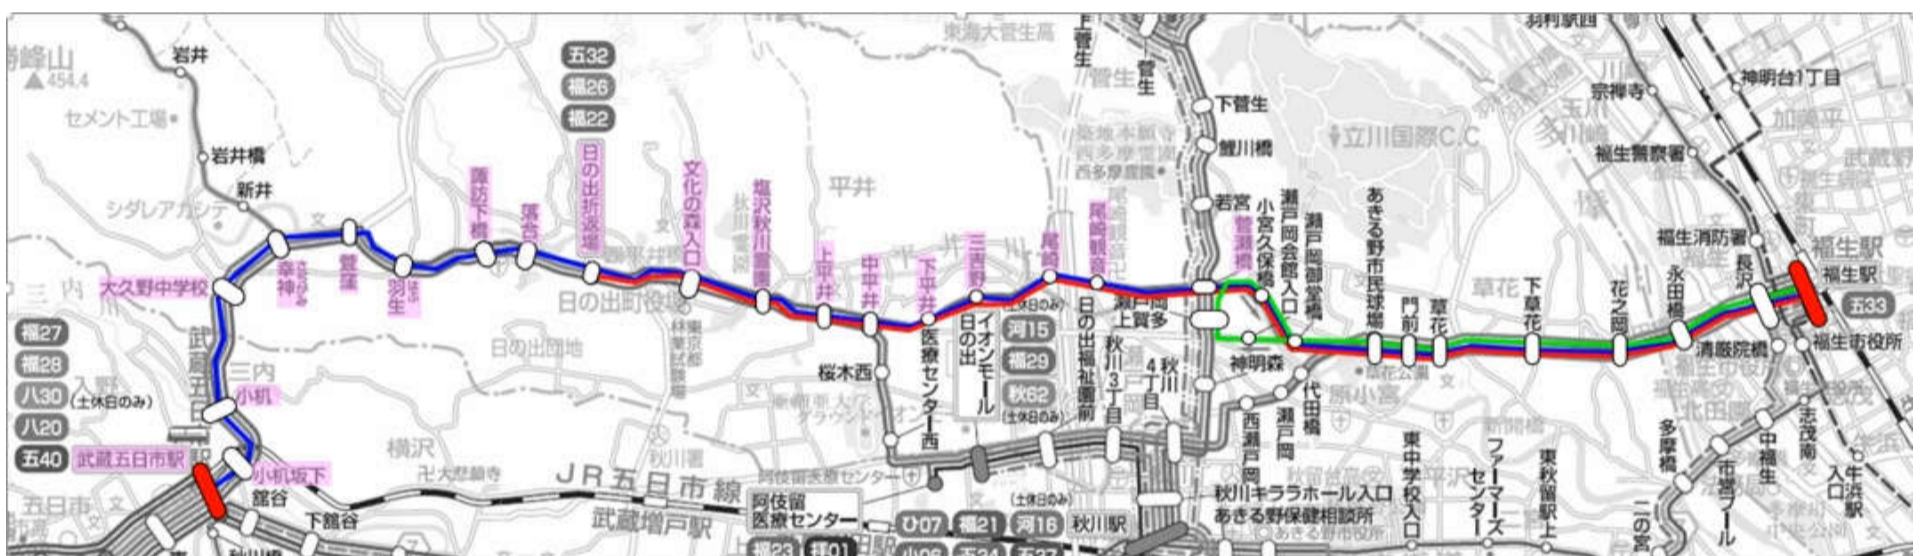

お客様各位

西東京バス株式会社

運行便数（深夜）の減回について

毎度ご利用下さいまして有難うございます。弊社では2020年3月28日（土）にダイヤ改正を実施致します。下記の系統につきましては、御利用状況が低迷しており、やむを得ず減回及び最終便の繰り上げをさせていただくことになりました。ご利用のお客様には大変ご迷惑をお掛けいたしますが、何卒ご理解賜りますようお願い申し上げます。

詳しくは、下記時刻表または弊社ホームページをご確認ください。

< 変更内容 >

減回	■ 五30	福生駅～菅瀬橋～武蔵五日市駅(深夜)
減回	■ 五32	福生駅～菅瀬橋～日の出折返場(深夜)
新設・増回	■ 五33	福生駅～小宮久保橋～福生駅(深夜)

< 運行路線図 >

< 運行時刻表（案） >

福生駅1番のりば				2020年3月28日改正			
線山行先	平日	平日	平日	線山行先	平日	平日	平日
4	武蔵五日市駅・五日市	武蔵五日市駅	小宮久保橋	4	武蔵五日市駅・五日市	武蔵五日市駅	小宮久保橋
5	51		46	5	08 17 30 49 58		37 53
6	18 41 57	25	10 47	6	08 24 35 52	14 47	09 26 39
7	20 43	02 28 33 55		7	04 11 19 37 52		12 45 59
8	02 24 35	11 40 58		8	14	46	00 45
9	10 59	23 40		9	15 36	45	20 06 44
10	17 54	06 34		10	09 28 50		50 00 33
11	17 54	06 34		11	50	02	50 00 33
12	17 52	06 34		12	50	01	50 00 33
13	17 52	06 34		13	50	01	50 00 33
14	17 52	06 34		14	50	01	50 00 33
15	17 52	06 34		15	53	01 47	31 50 00 33
16	17 42	06 32		16	32		50 00 33
17	15 25 45	05 55	35	17	02 18 54 58		55 00 15
18	05 25 45	15	35 55	18	11 42	48	00 20
19	05 25 55	15 35	45	19	22	40	30 10
20	10 20 30 40	00		20	00 31	12	28 00
21	00 20 40 55	10		21	02 53		10 00
22	15 45	30		22	43	19	00 00
23	04		21 42	23			
0	19			0			
1				1			