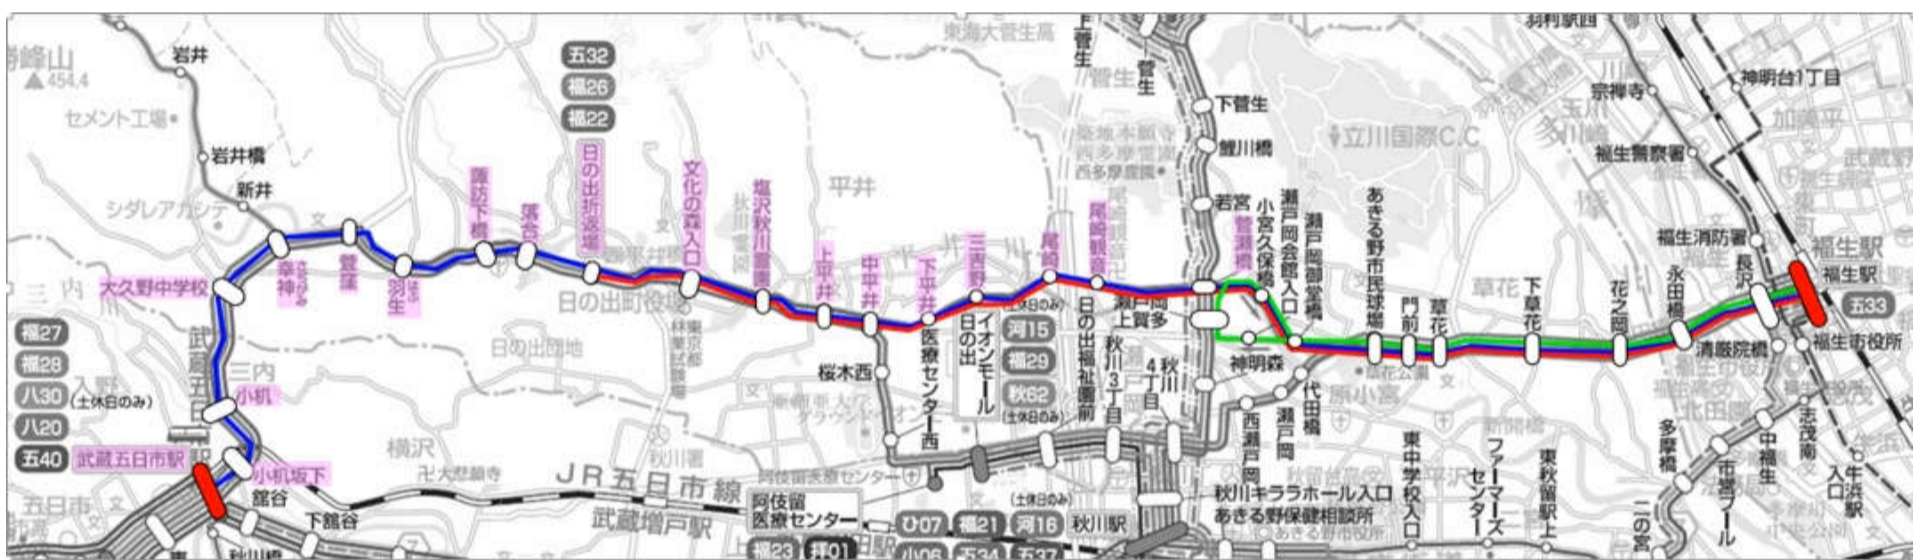

お客様各位

西東京バス株式会社

運行便数（深夜）の減回について

毎度ご利用下さいまして有難うございます。弊社では2020年3月28日（土）にダイヤ改正を実施致します。下記の系統につきましては、御利用状況が低迷しており、やむを得ず減回及び最終便の繰り上げをさせていただくことになりました。ご利用のお客様には大変ご迷惑をお掛けいたしますが、何卒ご理解賜りますようお願い申し上げます。

詳しくは、下記時刻表または弊社ホームページをご確認ください。

< 変更内容 >

減回	■ 五30	福生駅～菅瀬橋～武蔵五日市駅(深夜)
減回	■ 五32	福生駅～菅瀬橋～日の出折返場(深夜)
新設・増回	■ 五33	福生駅～小宮久保橋～福生駅(深夜)

< 運行路線図 >

< 運行時刻表（案） >

2020年3月28日改正

行先	平日	休日
4	51	46
6	18 41 57	25 10 47
7	20 43	02, 28, 33, 55
8	02 24 35	11 40, 58
9	10, 59	23 40
10	17, 54	06 34
11	17, 54	06 34
12	17, 52	06 34
13	17, 52	06 34
14	17, 52	06 34
15	17, 52	06 34
16	17, 42	06, 32
17	15 25, 45	05, 55 35
18	05 25, 45	15 35 55 45
19	05 25 55	15, 35
20	10 20 30, 40	00
21	00 20, 40 55	10
22	15 45	30
23	04	21-42
0	19	
1		

2020年3月28日改正

行先	平日	土曜・休日
4		
5	15 24 37 56	44
6	05 15 31 42 59	21 x 54 00 16 33 46
7	11 18 26 44 59	19 52
8	21	53 06 07 52
9	22 43	52 13 51
10	16 33 57	57 07
11	57	09 57 07
12	57	08 57 07
13	57	08 57 07
14	57	08 57 07
15		08 54 57 07
16	00 39	57 07
17	09 25	07 x 22
18	01 05 18 48	56 02 07 x 27
19	29	47 37 17
20	07 38	19 35 07
21	09	17
22	00 50	26 10
23		

お問い合わせ 西東京バス(株)営業部 042-646-9041