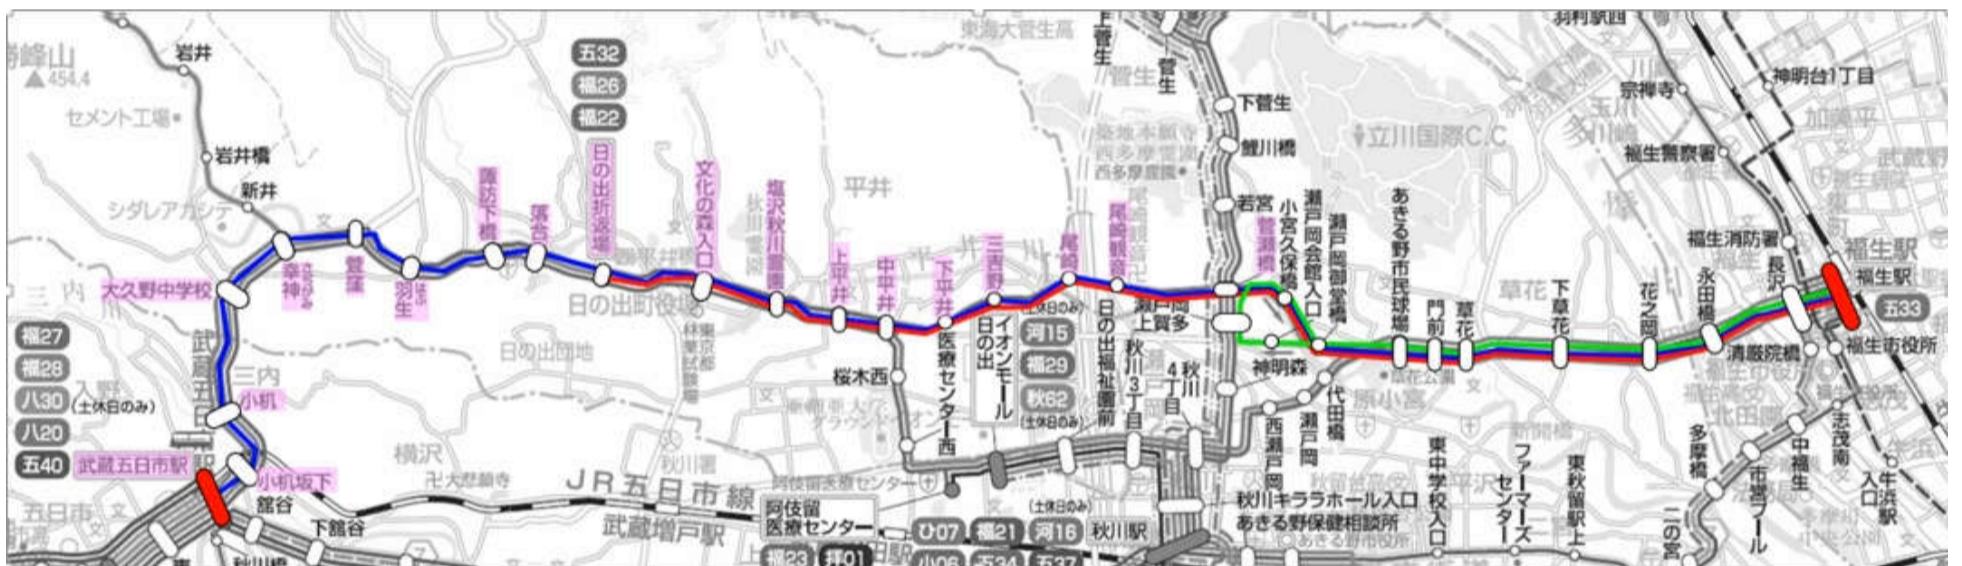

お客様各位

西東京バス株式会社

運行便数（深夜）の減回について

毎度ご利用下さいまして有難うございます。弊社では2020年3月28日（土）にダイヤ改正を実施致します。下記の系統につきましては、御利用状況が低迷しており、やむを得ず減回及び最終便の繰り上げをさせていただくことになりました。ご利用のお客様には大変ご迷惑をお掛けいたしますが、何卒ご理解賜りますようお願い申し上げます。

詳しくは、下記時刻表または弊社ホームページをご確認ください。

< 変更内容 >

減回	■ 五30	福生駅～菅瀬橋～武蔵五日市駅(深夜)
減回	■ 五32	福生駅～菅瀬橋～日の出折返場(深夜)
新設・増回	■ 五33	福生駅～小宮久保橋～福生駅(深夜)

< 運行路線図 >

< 運行時刻表（案） >

福生駅1番のりば 2020年3月28日改正

行先	平日	土曜・休日
平花・菅瀬橋経由 武蔵五日市駅・五日市	平花・秋川駅・イオンモール経由 武蔵五日市駅	平花・菅瀬橋上野多分橋 小宮久保橋循環
4		
5	51	46
6	18 41 57	25 10 47
7	20 43	02, 28, 33, 55
8	02 24 35	11 40, 58
9	10, 59	23 40
10	17, 54	06 34
11	17, 54	06 34
12	17, 52	06 34
13	17, 52	06 34
14	17, 52	06 34
15	17, 52	06 34
16	17, 42	06, 32
17	15 25, 45	05, 55 35
18	05 25, 45	15 35 55
19	05 25 55	15, 35 45
20	10 20 30, 40	00
21	00 20, 40 55	10
22	15 45	30
23	04	21, 42
0	19	
1		

大久野全線 2020年3月28日改正

行先	平日	土曜・休日
菅瀬橋	菅瀬橋	菅瀬橋
4		
5	10 19 32 51	39 55
6	00 10 26 37 54	16 × 49 11 28 41
7	06 13 21 39 54	14 47
8	16	48 01 02 47
9	17 38	47 08 46
10	11 28 52	52 02
11	52	04 52 02
12	52	03 52 02
13	52	03 52 02
14	52	03 52 02
15	55	03 49 52 02
16	34	52 02
17	04 20 56	57 02 17
18	00 13 44	51 × 02 22
19	24	42 × 32 × 12
20	02 33	14 × 30 × 02
21	04 55	12
22	45	21 × 05
23		

お問い合わせ 西東京バス(株)営業部 042-646-9041