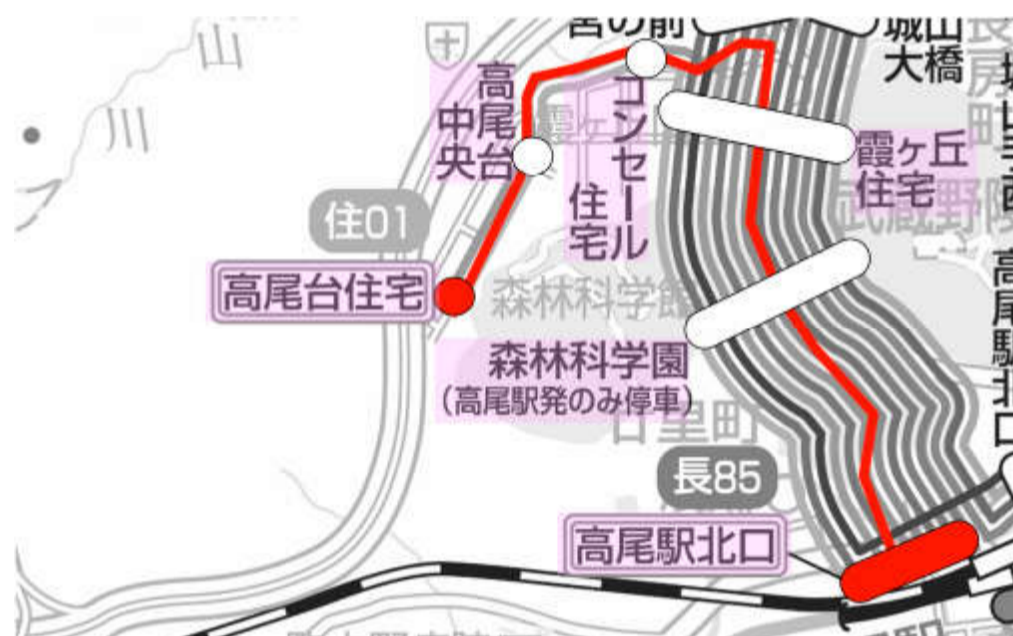

### < 運行路線図 >

## 運行便数の減回について

毎度ご利用下さいまして有難うございます。弊社では2020年3月28日(土)にダイヤ改正を実施致します。下記の系統につきましては、御利用状況が低迷しており、やむを得ず減回をさせていただくことになりました。ご利用のお客様には大変ご迷惑をお掛けいたしますが、何卒ご理解賜りますようお願い申し上げます。

詳しくは、下記時刻表または弊社ホームページをご確認ください。

### < 変更系統 >

減回(土休日)	住01	高尾駅北口 ~ 霞ヶ丘住宅 ~ 高尾台住宅
---------	-----	-----------------------