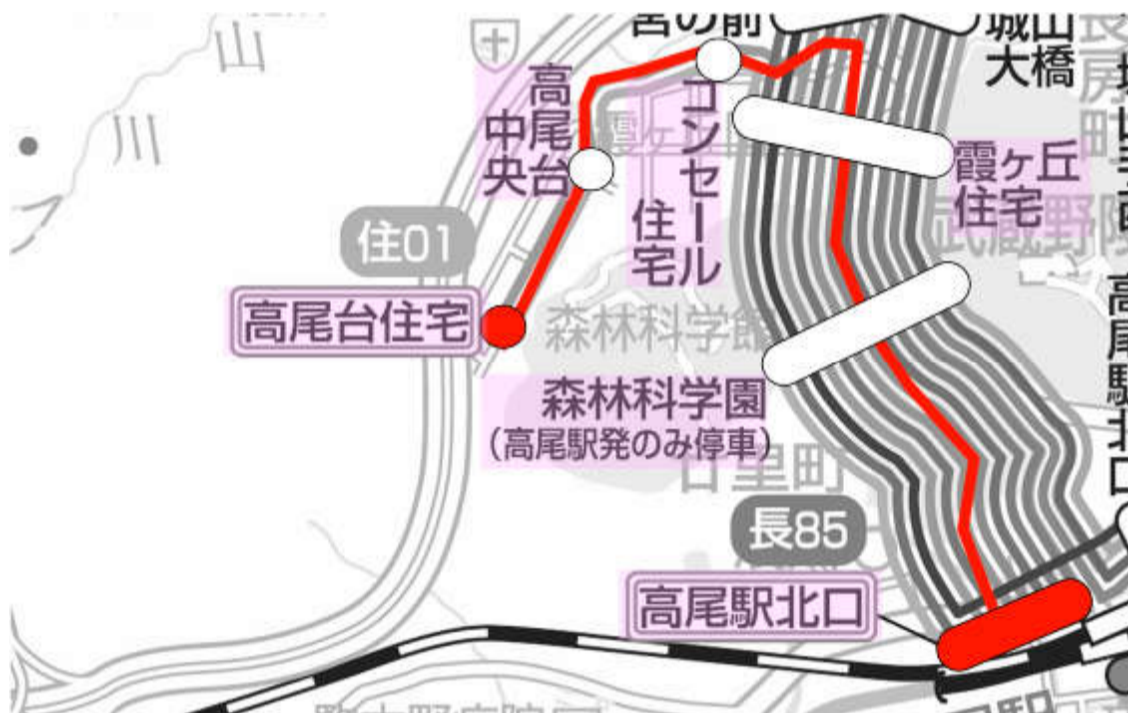

### < 運行路線図 >

## 運行便数の減回について

毎度ご利用下さいまして有難うございます。弊社では2020年3月28日(土)にダイヤ改正を実施致します。下記の系統につきましては、御利用状況が低迷しており、やむを得ず減回をさせていただくことになりました。ご利用のお客様には大変ご迷惑をお掛けいたしますが、何卒ご理解賜りますようお願い申し上げます。

詳しくは、下記時刻表または弊社ホームページをご確認ください。

### < 変更系統 >

減回(土休日)	住01	高尾駅北口 ~ 霞ヶ丘住宅 ~ 高尾台住宅
---------	-----	-----------------------