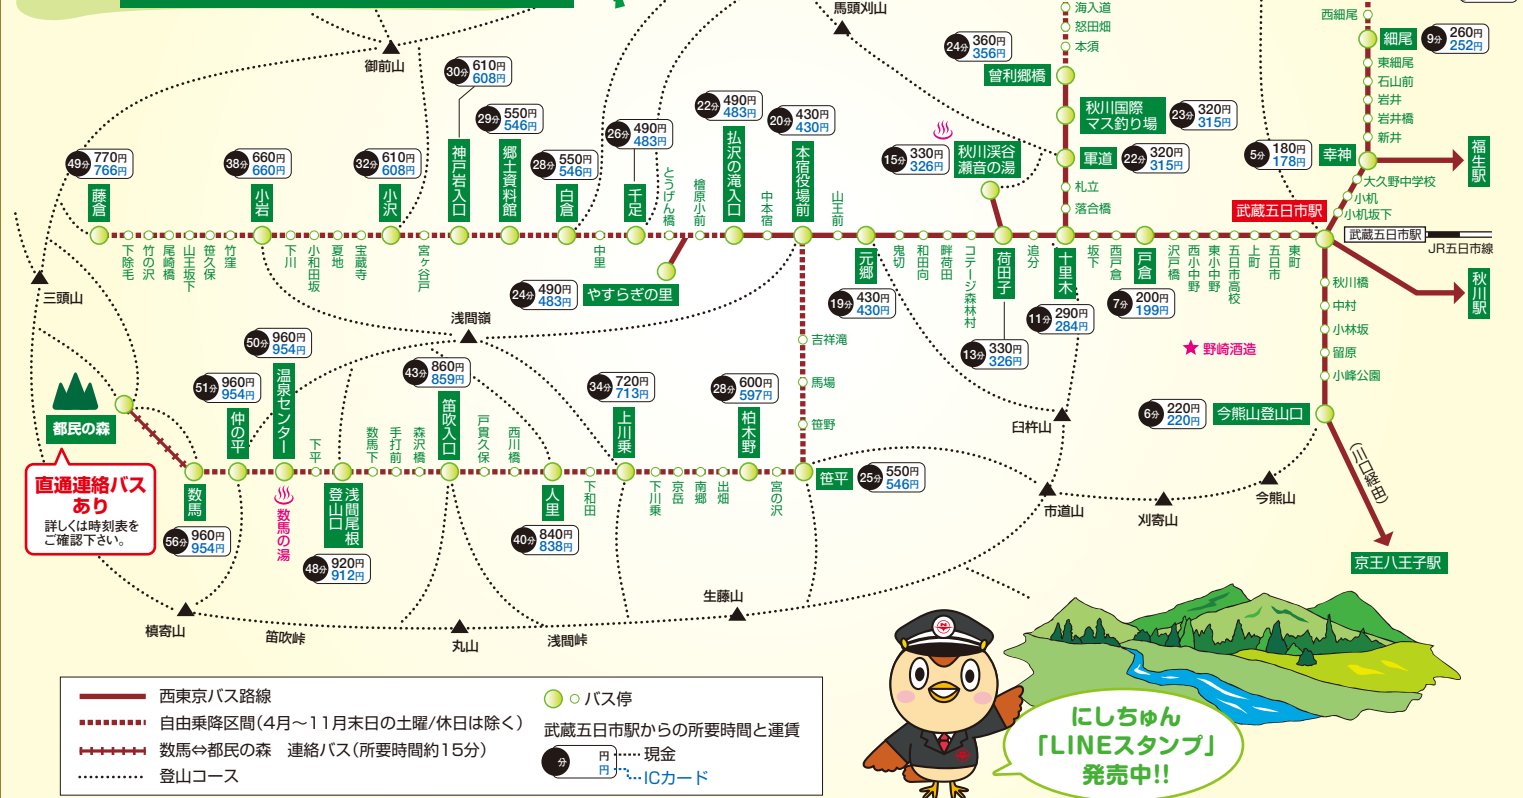

西東京バス

ハイキング時刻表

2020年3月28日改正

あきる野・日の出・檜原エリア

2020.3.28 改正

バス発車予定時刻表

交通事情により、タイヤが乱れることがありますのでご了承下さい。

武蔵五日市駅発(行きの時刻表)

滝印: 弘沢の滝経由 ○印: やすらぎの里経由
()印: 秋川深谷瀬音の湯寄らず
赤字: 都民の森急行バス 左下の運行日をご確認ください。

滝印: 弘沢の滝経由 ○印: やすらぎの里経由
()印: 秋川深谷瀬音の湯寄らず
赤字: 都民の森急行バス 左下の運行日をご確認ください。

都民の森 急行・連絡バス(行きの時刻表) [季節運行] 運行日にご確認ください。

平日						土曜・休日					
武蔵五日市駅発						武蔵五日市駅発					
急行	連絡	急行	連絡	急行	連絡	急行	連絡	急行	連絡	急行	連絡
8:22	9:00	11:52	12:03	13:33	15:03	8:10	9:00	11:35	12:00	13:30	15:00
8:39	9:20	12:09	12:23	13:53	15:23	8:27	9:20	11:52	12:20	13:50	15:20
9:11	10:04	12:41	13:07	14:32	16:02	8:59	9:56	12:24	13:04	14:29	15:59
10:07	10:07	13:20	14:45	16:10		9:59	9:59	13:22	14:52	16:07	
9:30	10:23	13:00	13:36	15:01	16:26	9:18	10:15	12:43	13:38	15:08	16:23

都民の森 急行・連絡バス運行日

2020年4月1日~2021年3月31日(平日)

2020年4月1日~2021年3月31日(土曜・休日)

4月6・13・20・27日を除く毎日運行
5月7・11・18・25日を除く毎日運行
6月1・8・15・22・29日を除く毎日運行
7月6・13・20日を除く毎日運行
8月は毎日運行
9月7・14・23・28日を除く毎日運行
10・11月は毎日運行
12~3月は運行なし