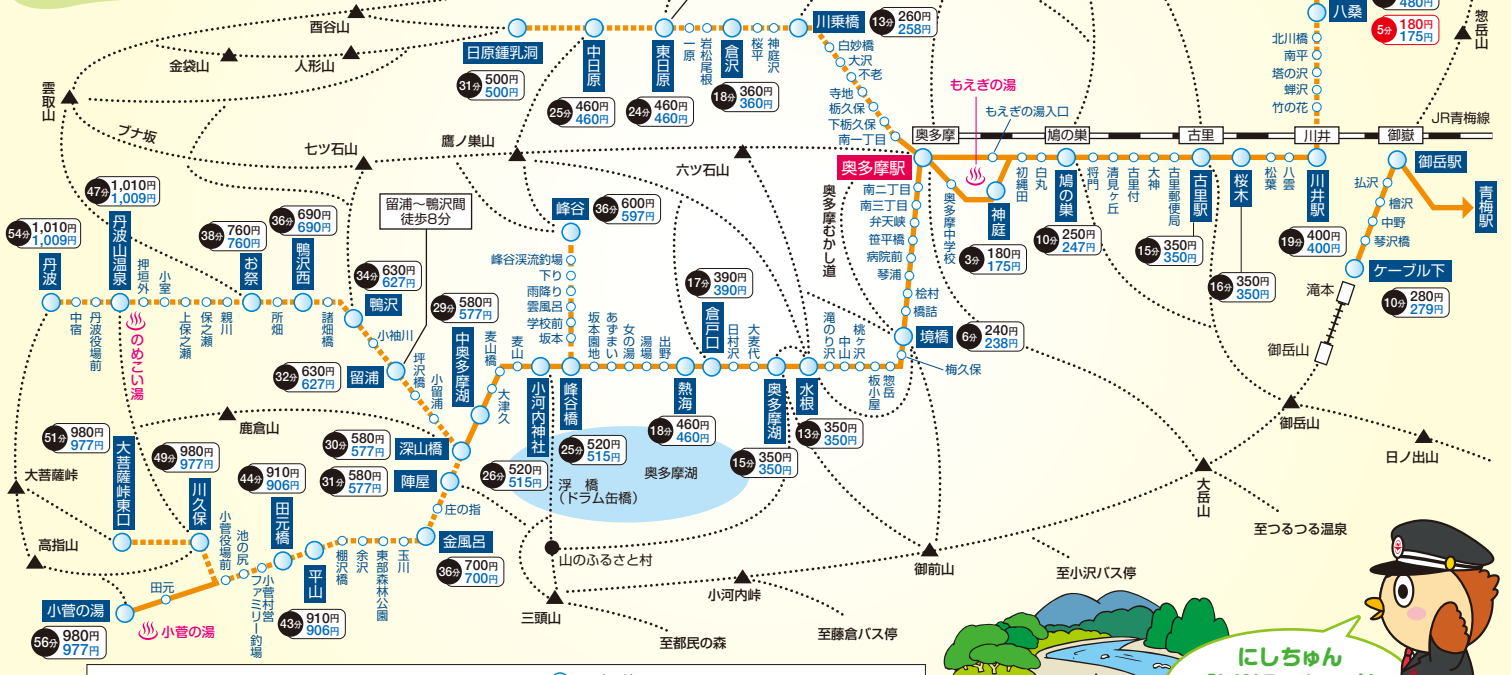

西東京バス ハイキング時刻表

2015年9月1日改正

奥多摩・御岳山エリア

— 西東京バス路線
--- 自由乗降区間(4月~11月末日の休日は除く)
--- 登山コース
--- ケーブルカー
●○ バス停
○ 御岳駅・奥多摩駅からの所要時間と運賃
○ 川井駅からの所要時間と運賃
● 現金
● ICカード