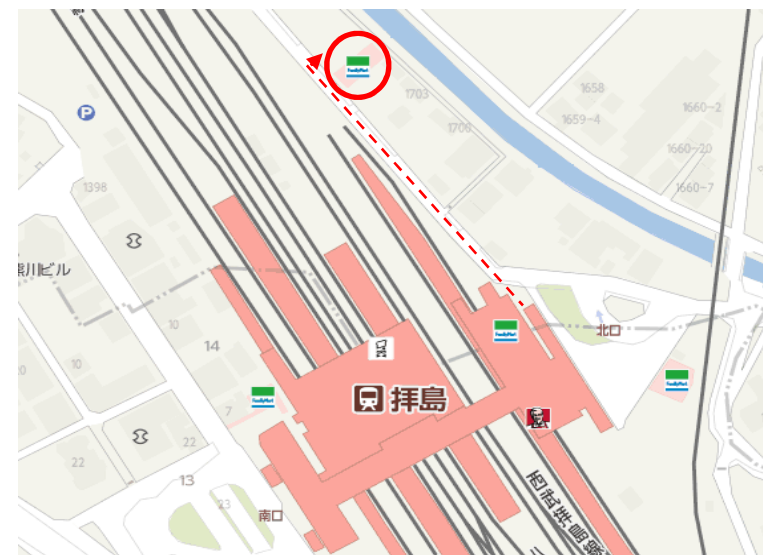

お客様各位

2017年7月
西東京バス株式会社

「金額式定期券発売所」新設のご案内

毎度西東京バスをご利用いただきまして誠にありがとうございます。
下記の通り新規「金額式定期券発売所」の取扱いを開始いたしますのでご利用下さい。

【ファミリーマート 拝島駅北店】

業務開始：2017年7月21日(金)～開始

取扱時間：10:00～18:00

所在地：福生市熊川1703-1(右図参照)

JR・西武拝島駅より徒歩3分

近辺にファミリーマート店舗が複数ございます。定期券発売所は「拝島駅北店」ですので、お間違い無い様ご注意ください。

定期券の払戻し・再発行等の手続きは行いませんので、ご了承ください。

PASMOの新規取扱いは行っておりません。予めPASMO又はSuicaをご用意下さい。

定期券の片道運賃はお客様ご自身でお調べの上ご来店ください。

店舗ではお調べできません。ご了承下さい。

【お問合せ】 <http://www.nisitokyobus.co.jp>