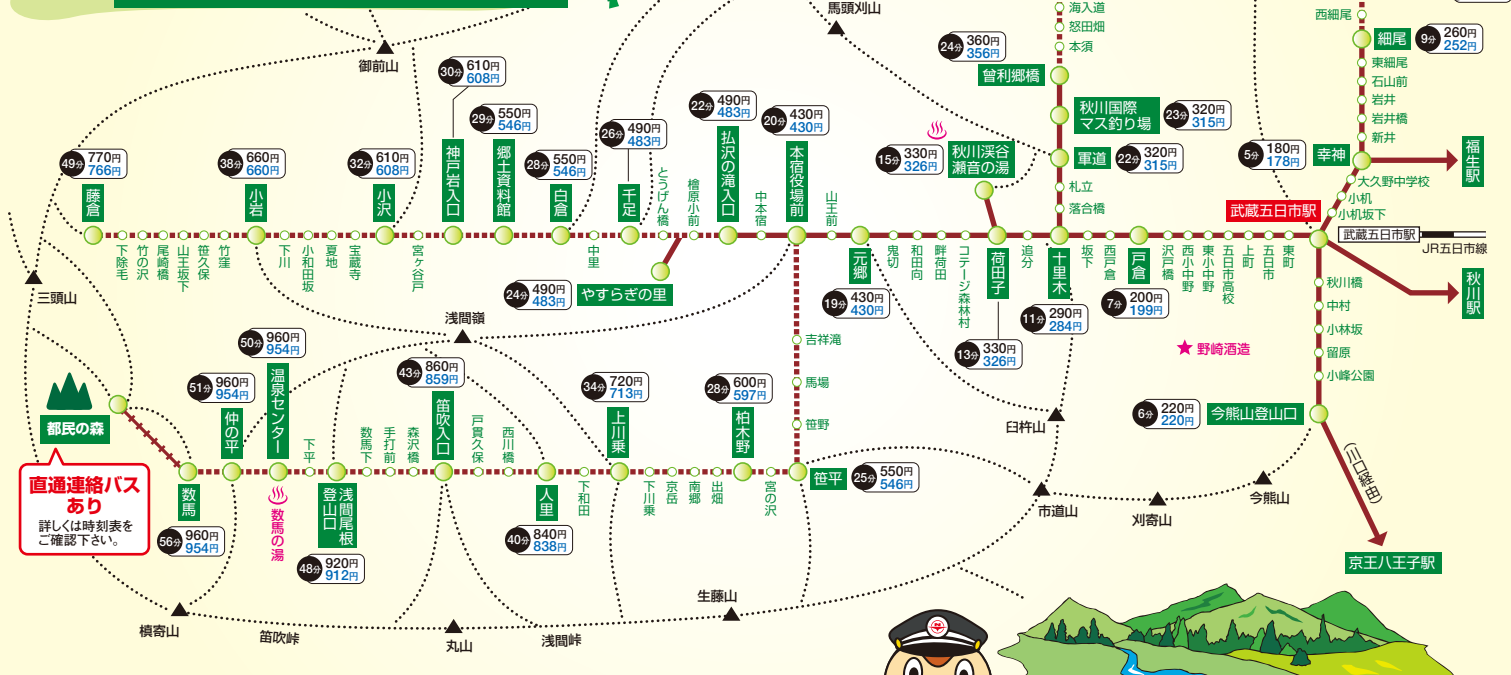

西東京バス

## あきる野・日の出・檜原エリア

**直通連絡バスあり**  
詳しくは時刻表をご確認ください。

- 西東京バス路線
- 自由降乗区間(4月~11月末日の土曜/休日は除く)
- 数馬⇄都民の森 連絡バス(所要時間約15分)
- 登山コース
- バス停
- 武蔵五日市駅からの所要時間と運賃
- 現金
- ICカード

にしちゅん  
「LINEスタンプ」  
発売中!!

2019.3.30 改正

滝印: 弘沢の滝経由 ○印: やすらぎの里経由  
( )印: 秋川深谷瀬音の湯寄らず  
赤字: 都民の森急行バス 左下の運行日をご確認ください。

## 都民の森 急行・連絡バス(行きの時刻表) [季節運行] 運行日にご確認ください。

平日	武蔵五日市駅発	
	急行	連絡
武蔵五日市駅	8:22	9:00
本宿役場前	8:39	9:20
数馬	9:11	10:04
都民の森	9:30	10:23

土曜・休日	武蔵五日市駅発	
	急行	連絡
武蔵五日市駅	8:10	9:00
本宿役場前	8:27	9:20
数馬	8:59	9:59
都民の森	9:18	10:15