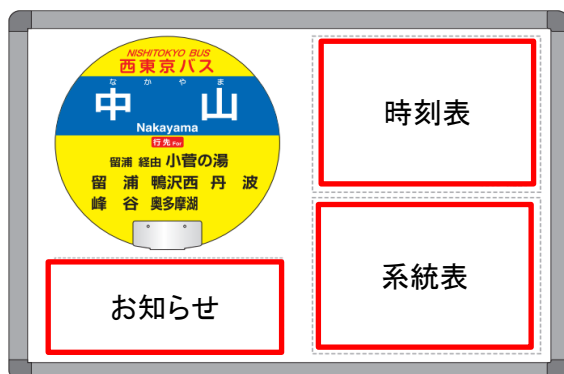

【お問い合わせ】

西東京バス(株)営業部乗合担当 042-646-9041

西東京バス(株)氷川車庫 0428-83-2126