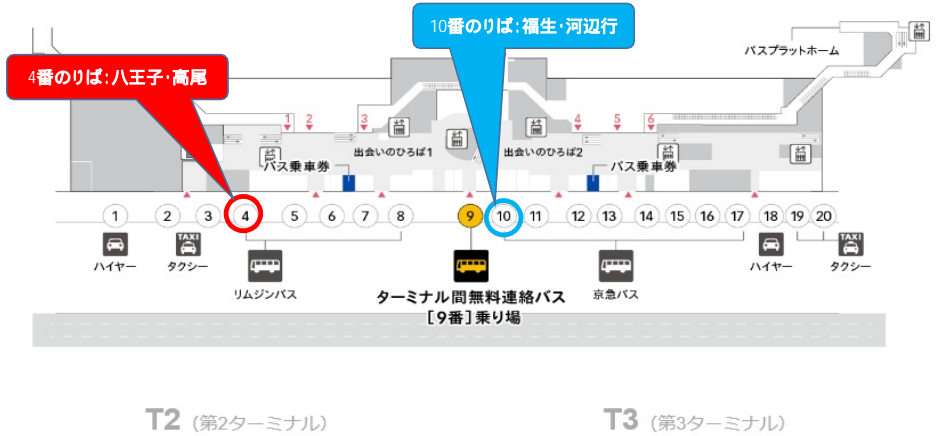

八王子羽田線

青梅羽田線

T1 (第1ターミナル)

T2 (第2ターミナル)

T3 (第3ターミナル)

羽田空港から各地に向かうバスの運行スケジュール、乗り場番号等はバス乗車券カウンターの表示盤にてご確認ください。バスへ乗車する前に、バス乗車券カウンターまたはバス券売機にて乗車券をお買い求めください。バス降車後、出発便ご利用のお客さまは3階へ、到着便お出迎えのお客さまは2階へお進みください。

バス乗り場は、ターミナルの1Fにございます。

バス乗り場は、ターミナルの1Fにございます。

福生・河辺方面

八王子/高尾方面