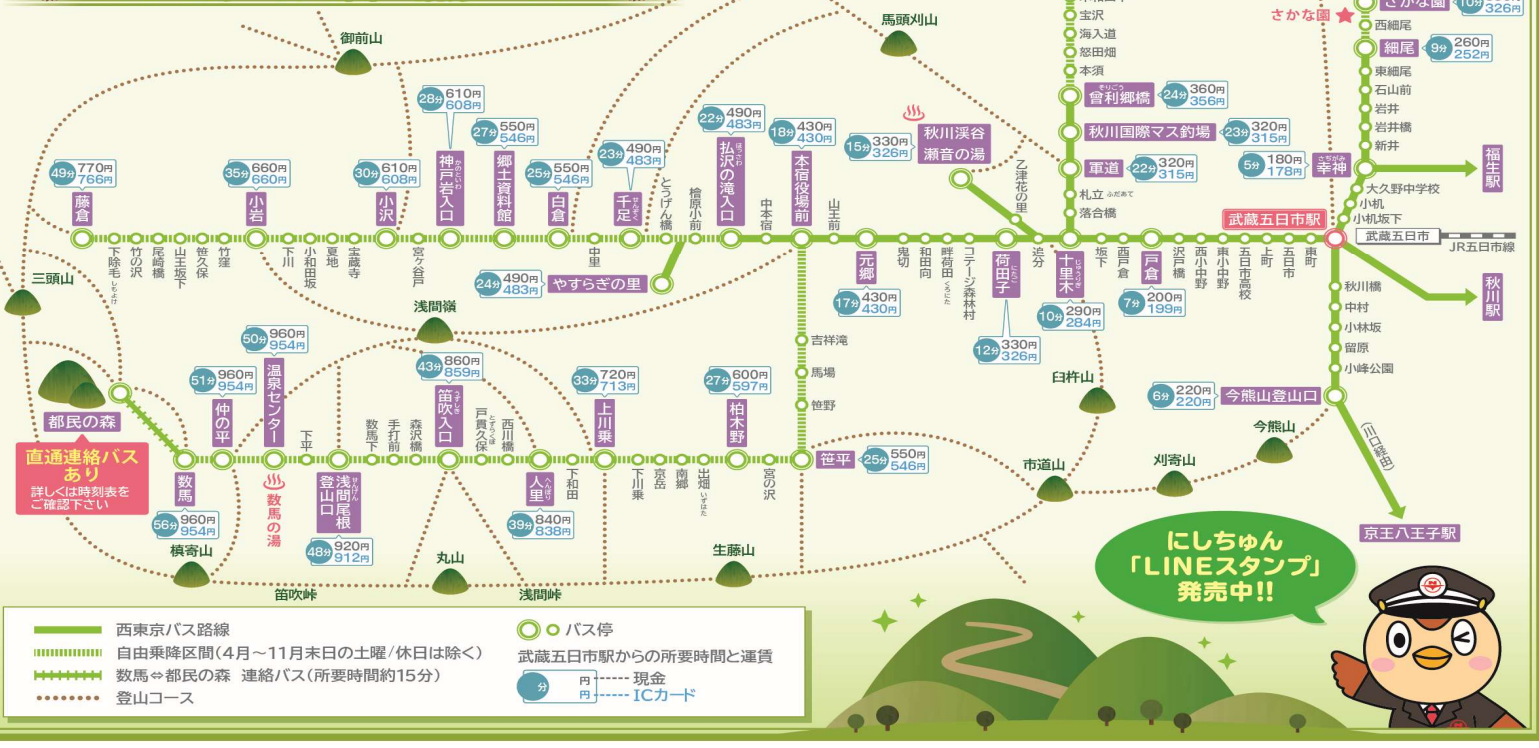

# 西東京バス ハイキング時刻表

2022年4月1日改正 (2022年9月12日一部変更)

あきる野・日の出・檜原エリア

—— 西東京バス路線  
●● バス停  
----- 自由乗降区間(4月~11月末日の土曜/休日は除く)  
----- 数馬⇄都民の森 連絡バス(所要時間約15分)  
----- 登山コース  
○ 武蔵五日市駅からの所要時間と運賃  
● 現金  
● ICカード

滝印: 弘沢の滝経由 ○印: やすらぎの里経由 松印: 松尾行 ( )印: 秋川渓谷瀬音の湯寄らず

滝印: 弘沢の滝経由 ○印: やすらぎの里経由 ( )印: 秋川渓谷瀬音の湯寄らず 赤字: 都民の森発急行バス 左下の運行日をご確認ください。

都民の森 急行・連絡バス運行日	
2022年4月1日~2023年3月31日(平日)	2022年4月1日~2023年3月31日(土曜・休日)
4月4-11・18-25日を除く毎日運行	8月は毎日運行
5月6-9・16-23・30日を除く毎日運行	9月5-12・20-26日を除く毎日運行
6月6-13・20-27日を除く毎日運行	10-11月は毎日運行
7月4-11・19日を除く毎日運行	12-3月は運行なし