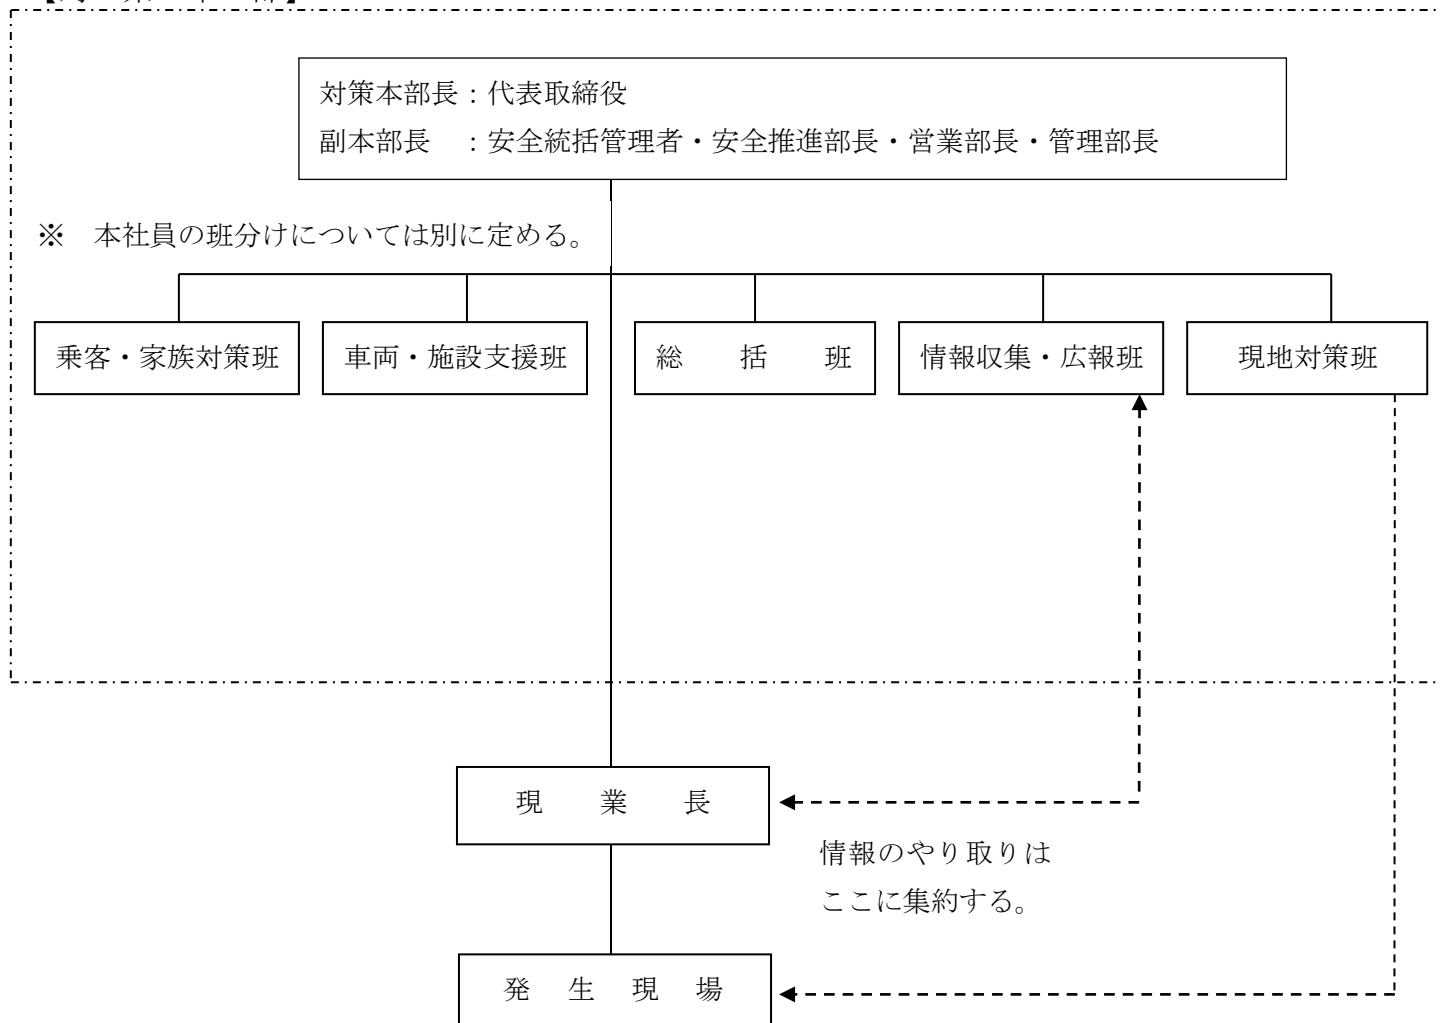

西東京モビリティサービス株式会社

重大事故・災害発生時の組織体制

【対 策 本 部】

※ 本社業務は西東京バスに委託している。