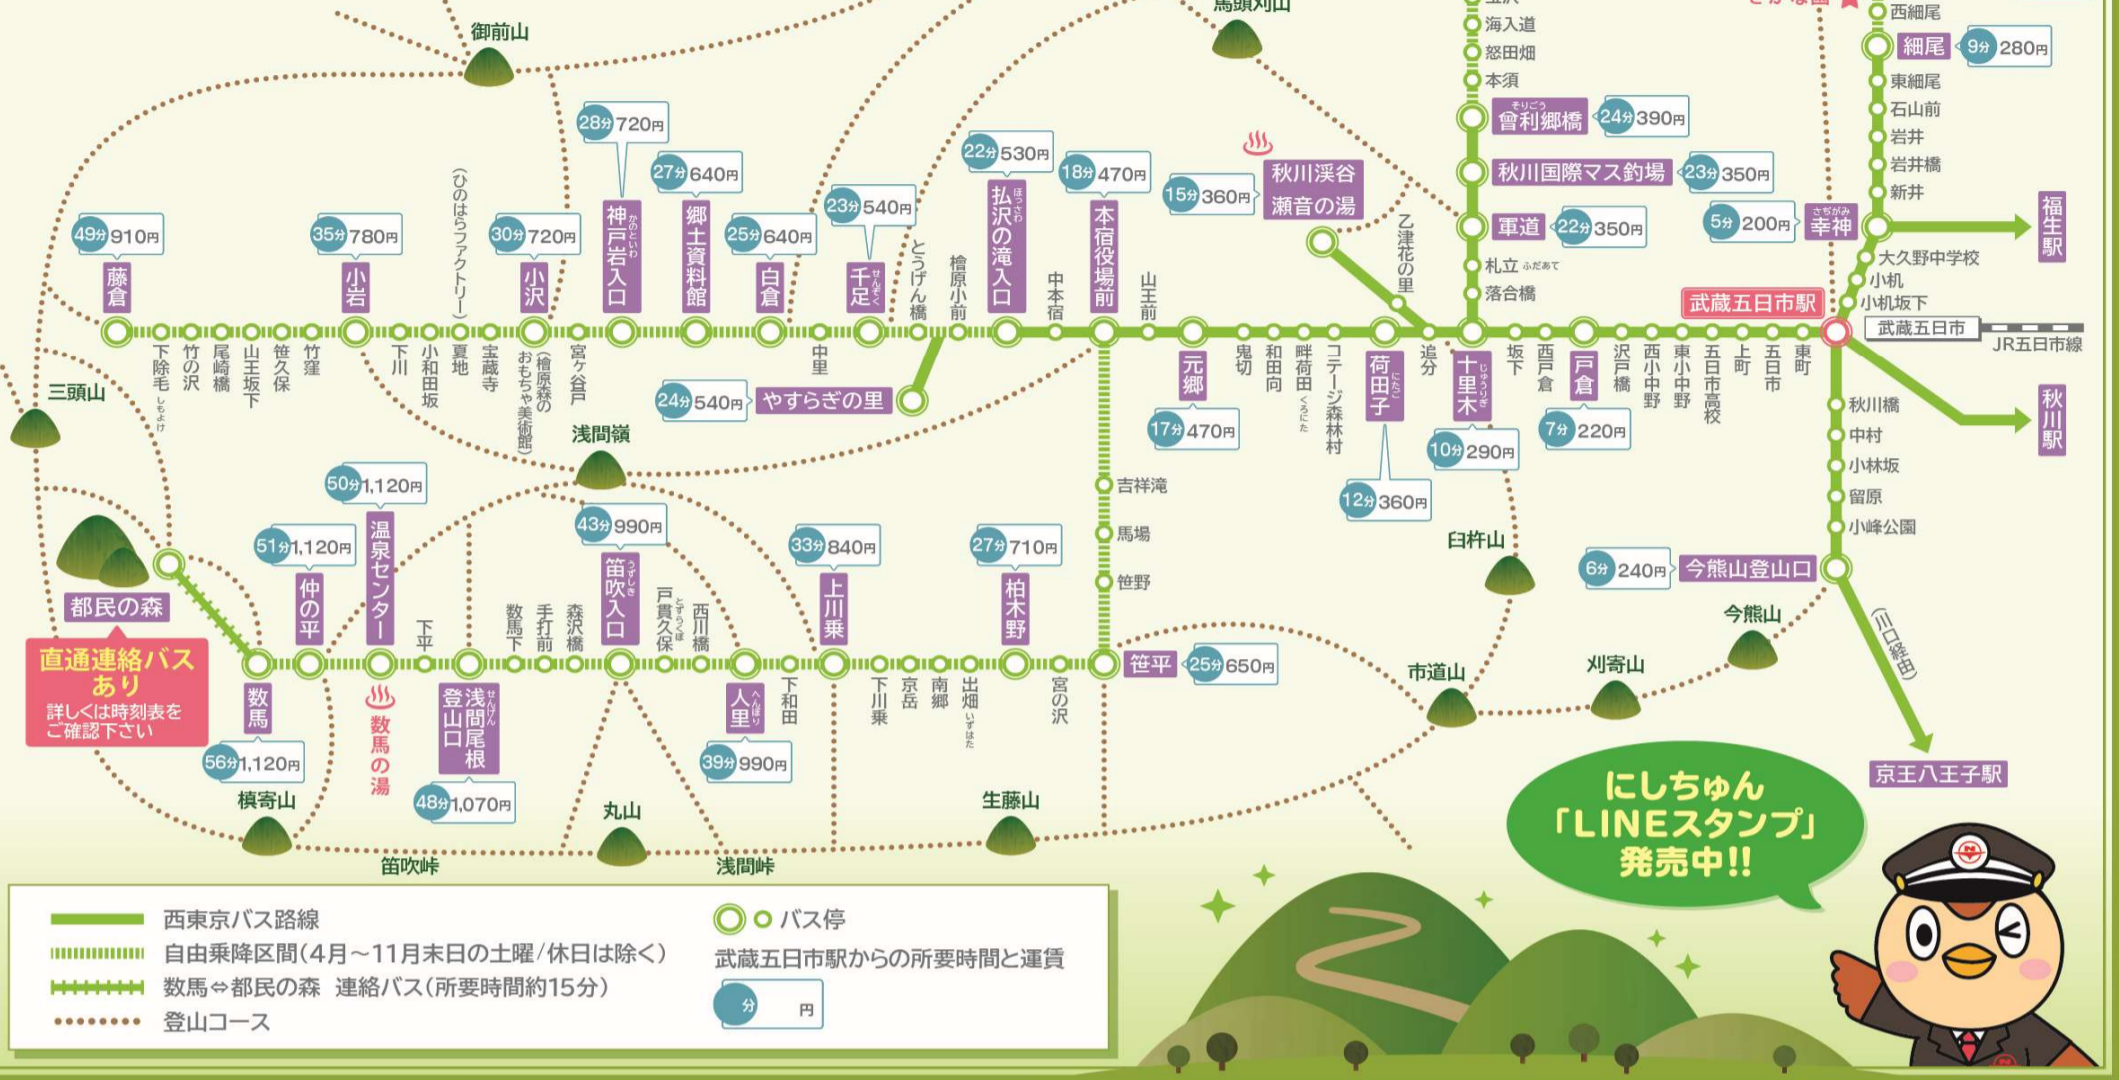

# 西東京バス ハイキング時刻表

2023年3月25日改正 (2024年4月1日一部運賃変更)

あきる野・日の出・檜原エリア

2023. 3. 25 改正

## バス発車予定時刻表

交通事情により、ダイヤが乱れることがありますのでご了承下さい。

滝印: 弘沢の滝経由 ○印: やすらぎの里経由  
( )印: 秋川渓谷瀨音の湯寄らず  
赤字: 都民の森発急行バス 左下の運行日をご確認ください。

都民の森 急行・連絡バス運行日

2024年4月1日~2025年3月31日(平日)

4月 1・8・15・22日を除く毎日運行  
5月 7・13・20・27日を除く毎日運行  
6月 3・10・17・24日を除く毎日運行  
7月 1・8・16日を除く毎日運行

※急行バス及び連絡バス以外(黒字)は通年運行しております。

2024年4月1日~2025年3月31日(土曜・休日)

4月~11月の土休日は毎日運行  
12~2月は運行なし  
3月は土休日のみ毎日運行