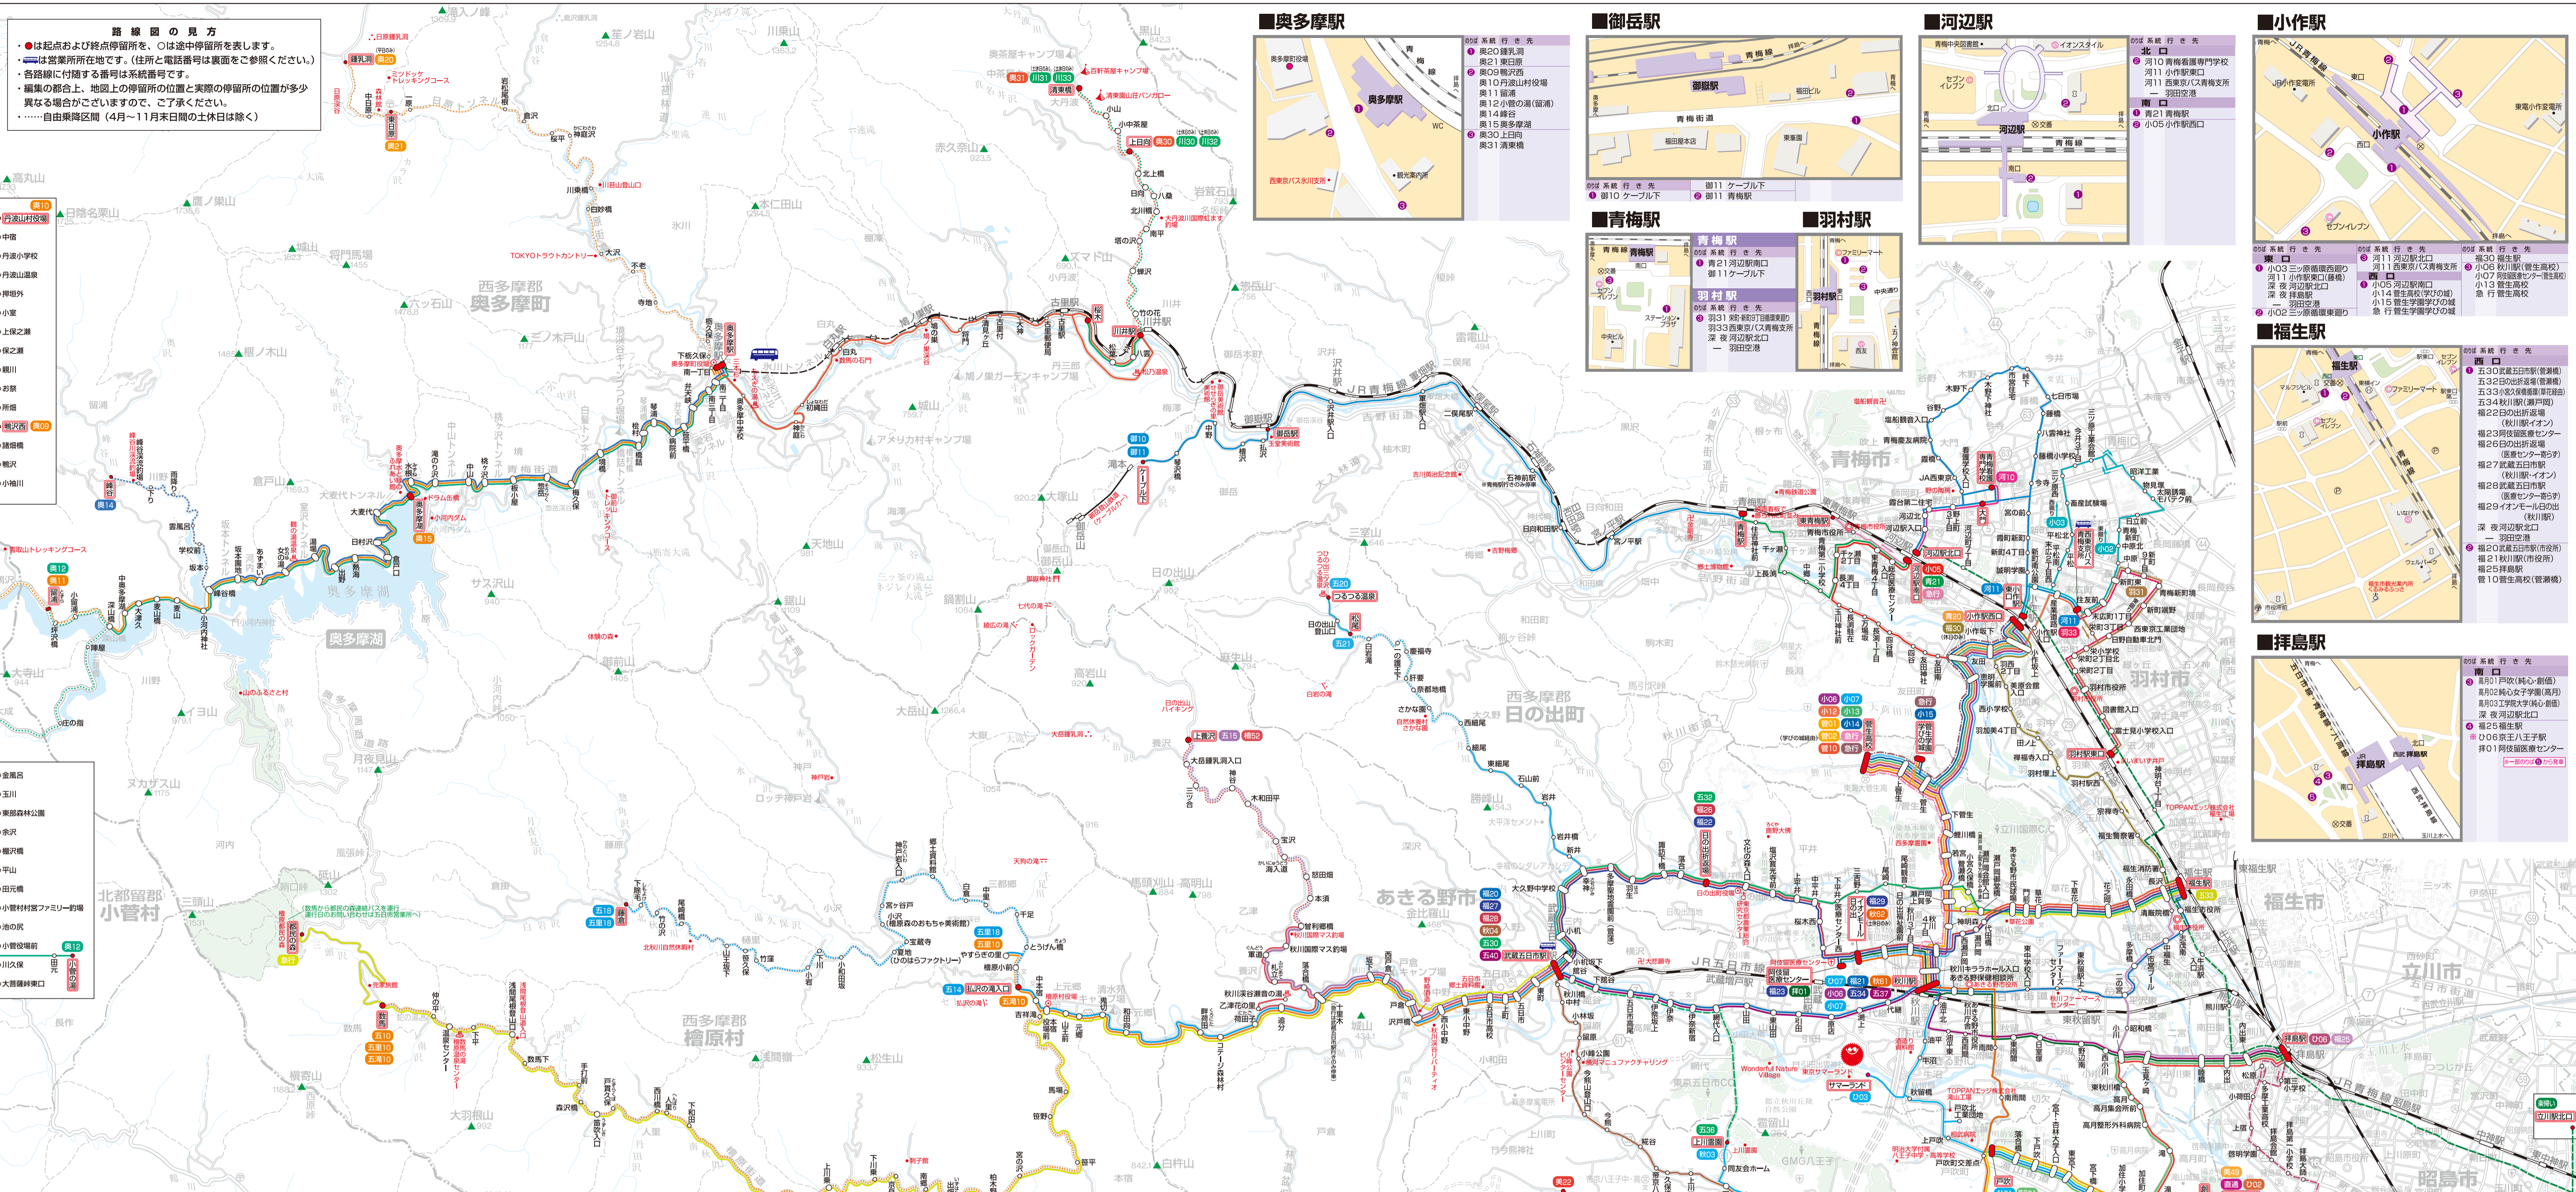

路線図の見方  
●は起点および終点停留所を、○は途中停留所を表します。  
●は営業所所在地です。(住所と電話番号は裏面をご参照ください)  
●各路線に付随する番号は系統番号です。  
●編集の都合上、地図上の停留所の位置と実際の停留所の位置が多少異なる場合がございますので、ご了承ください。  
●自由乗降期間(4月~11月末日間の土休日は除く)

- 高丸山
- 丹波小学校
- 丹波山遊歩道
- 丹波川
- 小室
- 上野の淵
- 御之淵
- お祭
- 所橋
- 滝ノ口
- 柳川
- 新山トレッキングコース
- 大丸山
- 金風呂
- 五川
- 東部森林公園
- 赤沢
- 龍沢橋
- 平山
- 日田川
- 小菅村ファミリー広場
- 池の尻
- 小菅牧場前
- 川久保
- 大原種神車庫

### 奥多摩駅

096系統行き先  
●奥20 奥多摩  
●奥20 奥多摩  
●奥10 丹波山村役場  
●奥11 新橋  
●奥12 小川の淵(御前)  
●奥14 鎌倉  
●奥15 奥多摩湖  
●奥30 上白向  
●奥31 清東橋

### 御岳駅

096系統行き先  
●御10 ケーブル下  
●御11 青梅駅

### 河辺駅

096系統行き先  
●河10 青梅市立第一中学校  
●河11 青梅駅  
●河12 青梅駅  
●河13 青梅駅  
●河14 青梅駅  
●河15 青梅駅