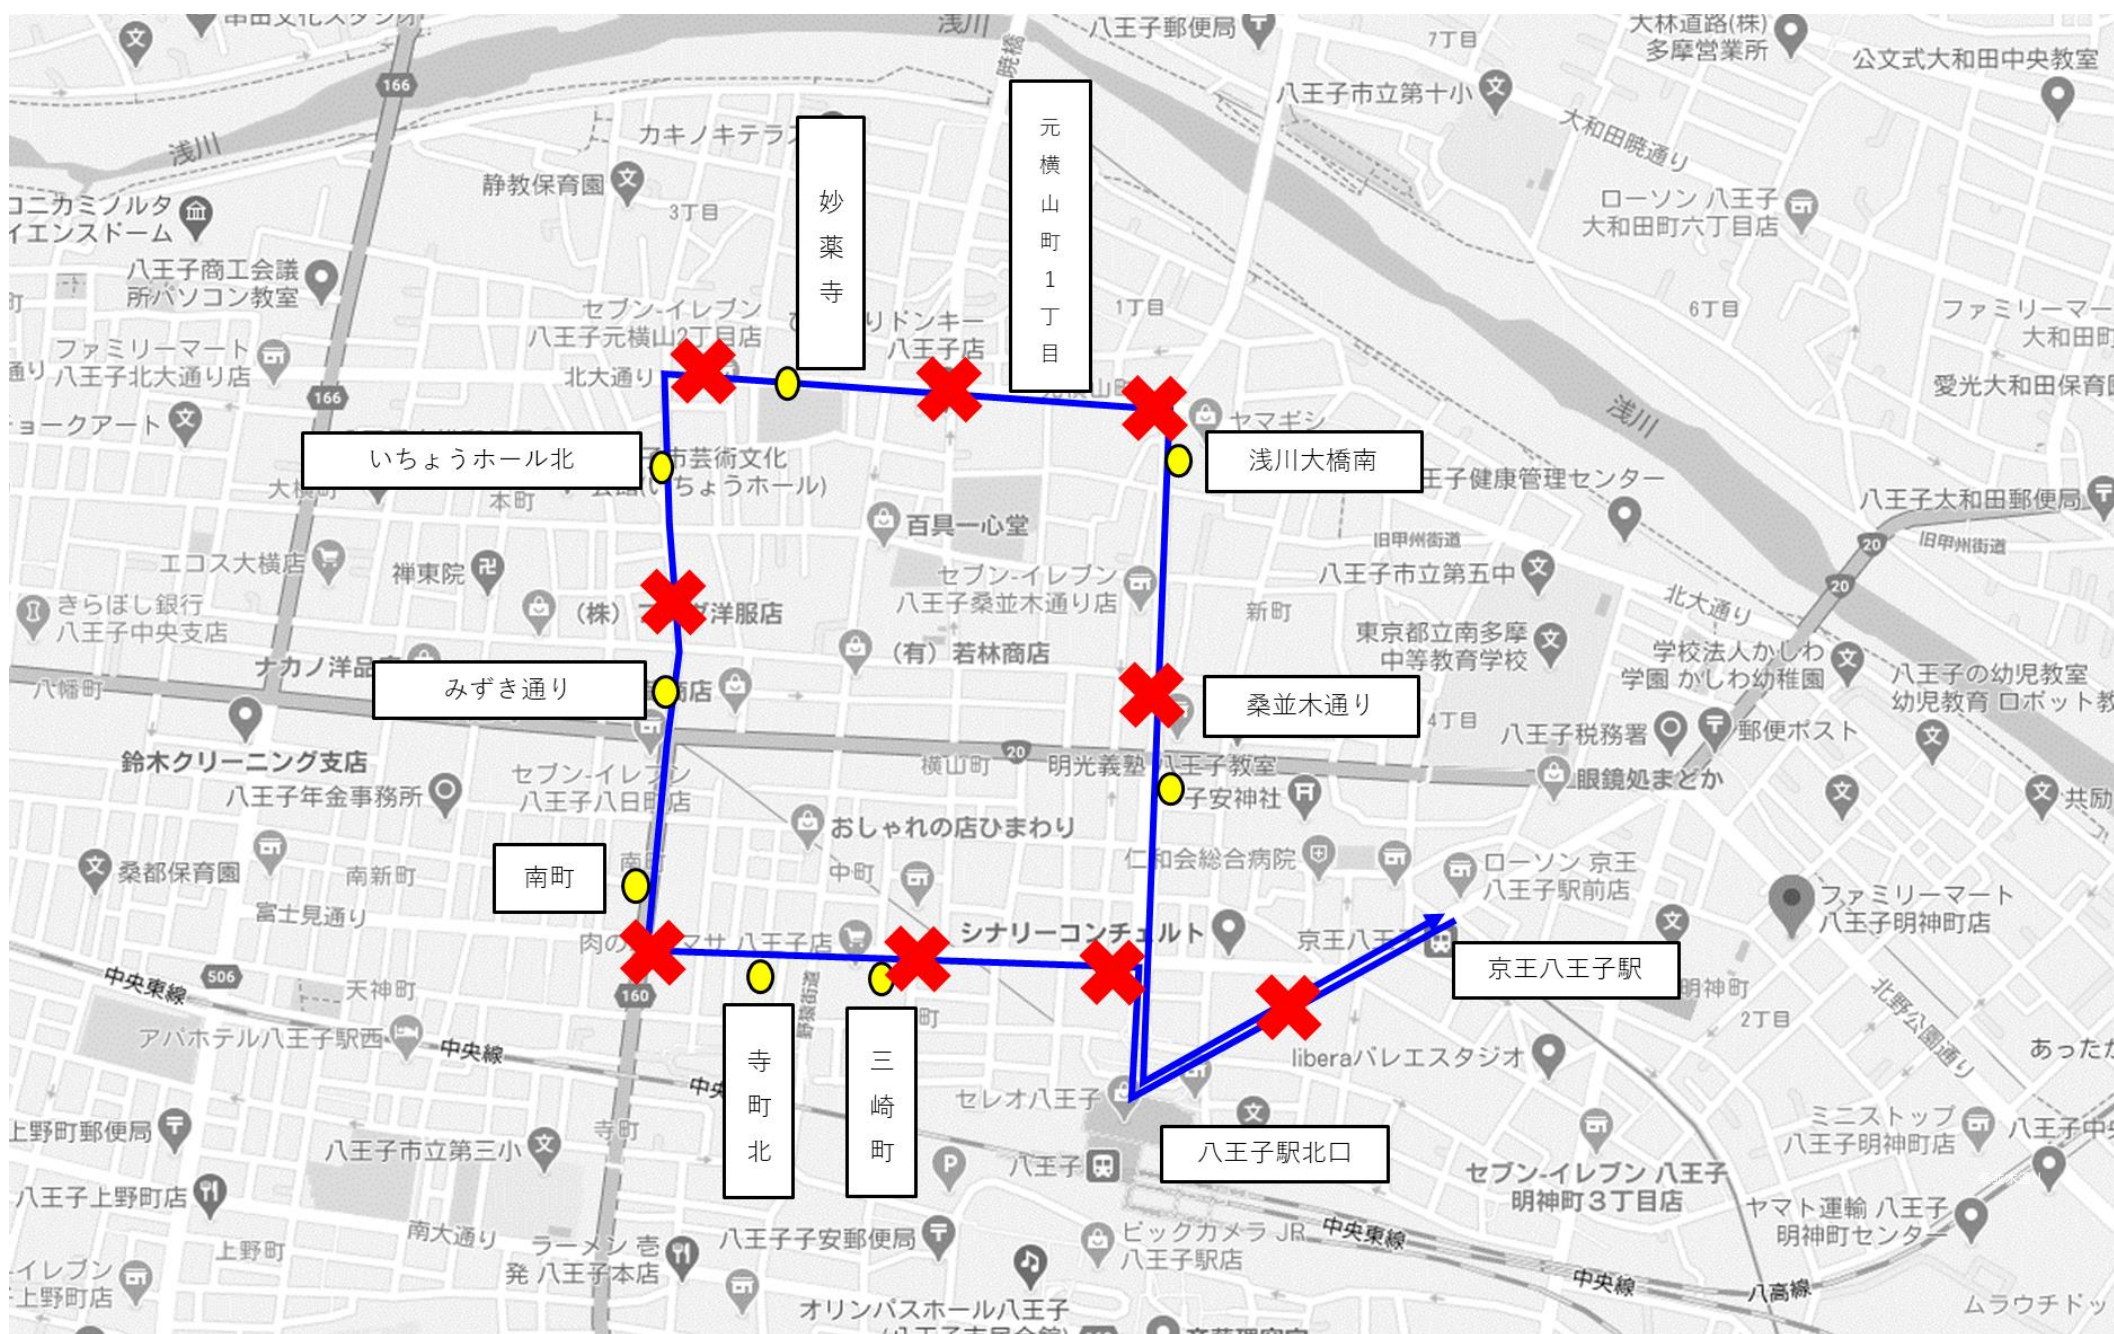

2025年4月

お客様各位

西東京バス株式会社

みずき通りフェスティバルによる運休について

4月20日(日)、春のみずき通りフェスティバル開催の為、開催中

市街地循環線は運休いたしますのでご了承ください。

※雨天中止の可能性あり

* 運休日・時間 *

4月20日(日)

京王八王子駅発 10:00 発~
京王八王子駅発 17:30 発まで

※京王八王子駅 18:00 発より運行再開いたします。

◆お問い合わせ◆ 西東京バス株式会社

営業部 042-646-9041 (9:30~18:00
土休日除く)

檜原営業所 042-623-1365 (9:30~19:00)

ホームページ <https://www.nisitokyobus.co.jp>